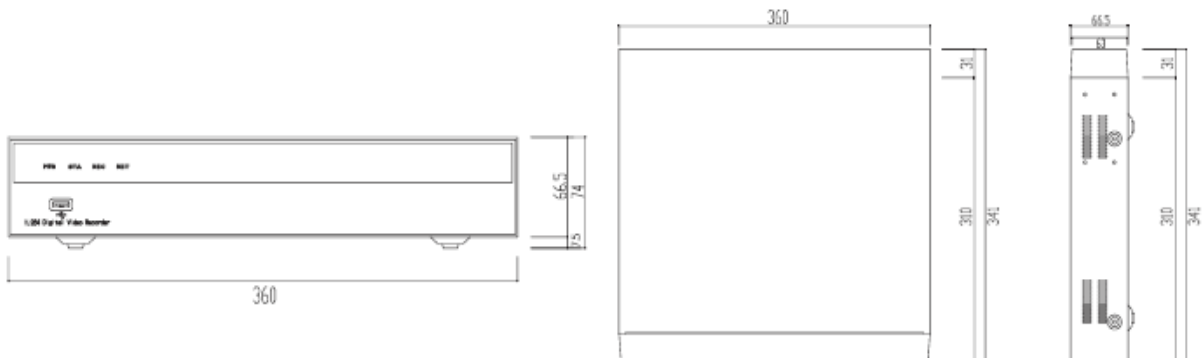

16CH AHD/TVI 対応 レコーダー

仕様

型式	HDR-F1600AHD-HT	
O/S	エンベデッド リナックス	
圧縮方式	H.264	
映像入力方式	NSTC	
映像入力	16CH (AHD&TVI&CVBS)	
映像出力	HDMI (1) , VGA (1) , SPOT(1)	
分割画面	1 , 4 , 9 , 16	
解像度	HD: 1920×1080(1080P), 1280×720(720P) CVBS: 960×480, 720×480, 360×240	
録画速度	240コマ/1080P	
録画画質	画質4段階 (低, 標準, 高, 最高)	
録画モード	常時, モーション, センサー, 常時+モーション, 常時+センサー, モーション+センサー, 緊急録画	
検索モード	カレンダー, 日付時間, 最初から, 最後から, システムロック, イベントロック, ブックマーク	
再生モード	即時再生 (10秒前~5分前) / 前日, 翌日/ タイムバー / 再生, 一時停止 早送り, フレーム送り, 逆フレーム送り/ 倍速 (1, 2, 4, 8, 16, 32)	
音声入力/出力	入力:1 / 出力:1	
アラーム入力/出力	センサー入力: 4 / アラーム出力:1	
HDD容量	標準 3TB	
HDD内蔵	最大4枚 (6TB対応)	
デジタルズーム	ライブ / 再生	
バックアップ	USB, 外付けHDD, ネットワーク	
システム操作	マウス, リモコン	
ポート	RS-485	PTZコントロール
	LAN	RJ45(10 / 100 / 1000 Mbps), Ethernet
	USB	背面 ×2
電源	DC12V 5A	
消費電力※1	22.7W (安定時)	
動作温度 / 湿度	5℃ ~ 40℃ / 20%RH ~ 90%RH (結露なきこと)	
外形寸法 (突起を除く)	360 (W) × 341 (D) × 74 (H) mm	
重量	3.12kg (HDDを除く)	

※1：消費電力はHDD2TB搭載を基準とし、搭載容量により変動がございます。

型式

HDR-F1600AHD-HT

株式会社KSM

※本仕様は予告なく変更することがあります。