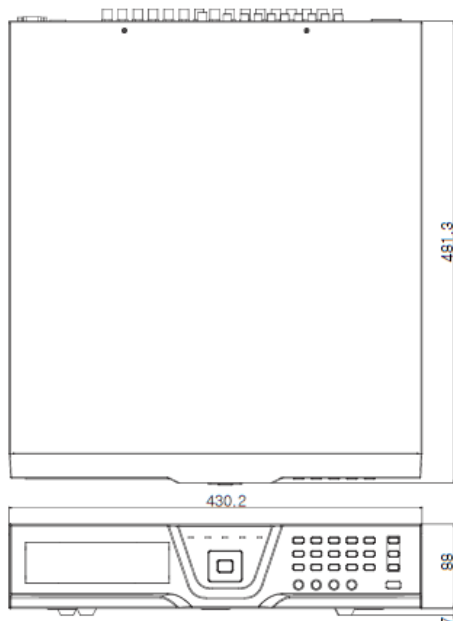

HDR-F1600HD デジタルビデオレコーダ

仕様

型式	HDR-F1600HD	
O/S	インベテッド リナックス	
圧縮方式	H. 264	
映像入力方式	NTSC	
映像入力	16CH	
映像出力	1 x HDMI / 1 x VGA / 1 x SPOT(BNC)	
録画解像度	1080P : 1920x1080, 1920x540, 960x540 720P : 1280x720, 1280x360, 640x360	
録画速度	480コマ	
録画モード	連続、スケジュール、アラーム、緊急	
検索モード	カレンダー検索、日付時間検索、イベント検索、最初データ検索、 最後データ検索、バックアップ検索	
再生モード	再生、一時停止、停止、早順送り/早逆送り (1、2、4、8、16)	
音声入力/出力	入力 : 16 / 出力 : 1	
センサー入力/アラーム出力	センサー入力 : 16 / アラーム出力 : 16	
ポート	RS - 485	PTZ コントロール、キーボードコントロール
	RS - 232	
	LAN	10/100/1000 Base-Tx Ethernet (RJ-45) - Fixe
HDD	SATA×4 HDD	
バックアップ	USB フラッシュメモリ、外付けHDD、ネットワーク	
システム操作	前面パネル、リモコン、マウス、ネットワーク	
消費電力	40.8W	
電源	12V 6.67A アダプター	
動作温度/湿度	0°C~40°C / 30%~80% RH	
外形寸法/重量	430 (W) × 481 (D) 85 (H) × mm、8kg	

製品図

株式会社KSM

TITLE

MODEL

MATERIAL

CHECK