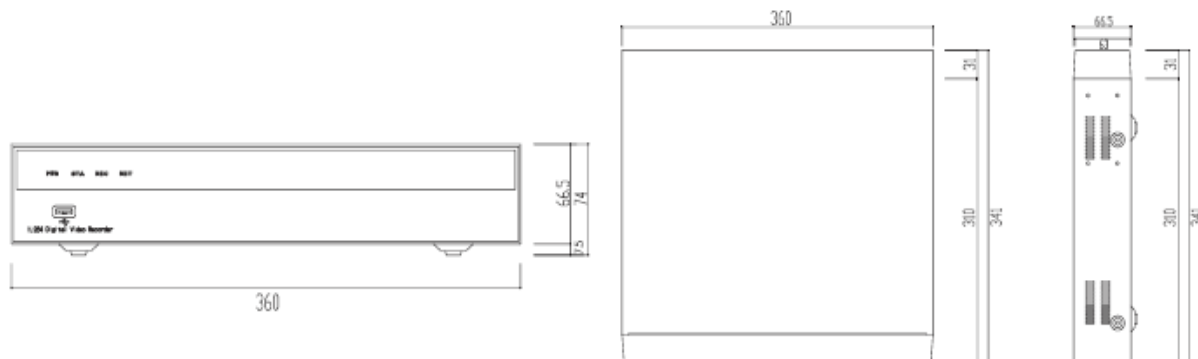

4CH AHD/TVI 対応 レコーダー

仕様

型式	HDR-F400AHD-HT	
O/S	エンベデッド リナックス	
圧縮方式	H.264	
映像入力方式	NSTC	
映像入力	4CH (AHD&TVI&CVBS)	
映像出力	HDMI (1) , VGA (1) , SPOT(1)	
分割画面	1 , 4	
解像度	HD: 1920x1080(1080P), 1280x720(720P) CVBS: 960x480, 720x480, 360x240	
録画速度	60コマ/1080P	
録画画質	画質4段階 (低, 標準, 高, 最高)	
録画モード	常時, モーション, センサー, 常時+モーション, 常時+センサー, モーション+センサー, 緊急録画	
検索モード	カレンダー, 日付時間, 最初から, 最後から, システムロック, イベントロック, ブックマーク	
再生モード	即時再生 (10秒前~5分前) / 前日, 翌日 / タイムバー / 再生, 一時停止 早送り, フレーム送り, 逆フレーム送り / 倍速 (1, 2, 4, 8, 16, 32)	
音声入力/出力	入力:1 / 出力:1	
アラーム入力/出力	センサー入力: 4 / アラーム出力:1	
HDD容量	標準 2TB	
HDD内蔵	最大2枚 (6TB対応)	
デジタルズーム	ライブ / 再生	
バックアップ	USB, 外付けHDD, ネットワーク	
システム操作	マウス, リモコン	
ポート	RS-485	PTZコントロール
	LAN	RJ45(10 / 100 / 1000 Mbps), Ethernet
	USB	背面 ×2
電源	DC12V 3A	
消費電力※1	10.7W (安定時)	
動作温度 / 湿度	5℃ ~ 40℃ / 20%RH ~ 90%RH (結露なきこと)	
外形寸法 (突起を除く)	360 (W) × 341 (D) × 74 (H) mm	
重量	2.8kg (HDDを除く)	

※1：消費電力はHDD2TB搭載を基準とし、搭載容量により変動がございます。

型式

HDR-F400AHD-HT

株式会社KSM

※本仕様は予告なく変更することがあります。