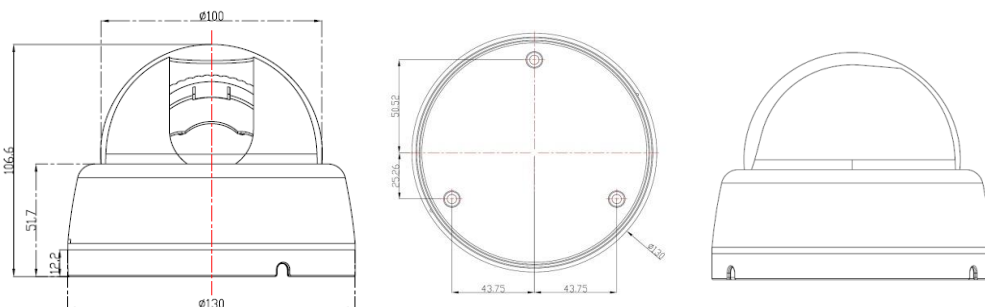

## 定 格

撮像素子	1/3" Megapixel Panasonic CMOS Sensor
総画素数	247万画素
有効画素数	212万画素
TV方式	AHD/CVBS モード切替対応
同期方式	内部同期
水平解像度	1000TVL
最低被写体照度	0.01Lux (F1.6 )
レンズコントロール	Vari-Focal 2.8mm~12mm
シャッター	オート/ フリッカレス
シャッタースピード	1/30~1/50,000 秒
S/N比	50dB以上
映像出力モード	1920x1080 @30P AHD
映像出力	AHD2.0 /CVBS 1.0 Vp-p /75 Ω , コンポジット
ホワイトバランス	ATW/ AWC-SET / MANUAL / INDOOR / OUTDOOR/ AWB
BLCコントロール	BLC / HSBLC / Off
DNRモード	2D-NR/3D-NR/Off
画像感度調整	SHARPNESS / MONITOR / LSC / NTSC/PAL
デイナイト	自動 / 黒白/ カラー / EXT (選択)
AGCモード	0~15STEP
プライバシーマスキング	On / Off (4エリア選択)
電源	専用重量電源ユニットより供給
消費電力	最大1.5W
動作周囲温度	-10° C ~ 50° C /80% RH
動作周囲湿度	-20° C ~ 60° C /90% RH
質量	300g
外形寸法	130φ ×106.6 (H) mm

## 外観寸法図

(単位 ; mm)

型 番

JPAD-495VP

株式会社 **KSM**