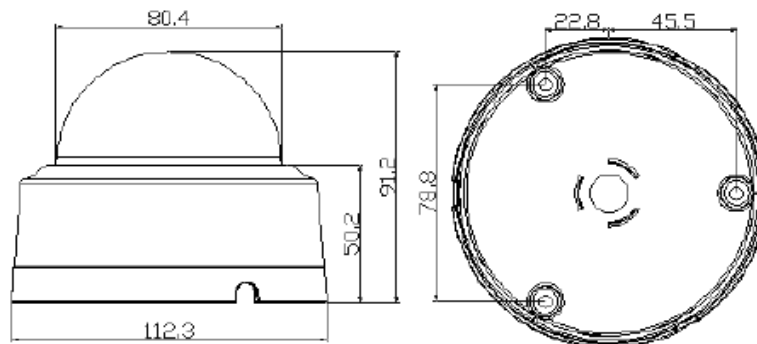

AHD 2.0メガ ドームカメラ

定 格

撮像素子	1/3" Megapixel Panasonic CMOS Sensor
総画素数	247万画素
有効画素数	212万画素
TV方式	NTSC(AHD/CVBS モード切替対応)
同期方式	内部同期
水平解像度	1000TVL
最低被写体照度	0.01Lux (カラー)
レンズコントロール	DC-IRIS f=2.8~12mm @F=1.6
シャッター	オート/ フリッカレス
シャッタースピード	1/30~1/50,000 秒
S/N比	50dB以上
映像出力モード	1920x1080 @30P AHD
映像出力	AHD2.0 /CVBS 1.0 Vp-p /75 Ω , コンポジット
ホワイトバランス	ATW / AWC-SET / MANUAL / INDOOR / OUTDOOR /AWB
BLCコントロール	BLC / HSBLC / Off
DNRモード	2D-NR/3D-NR/ Off
画像感度調整	SHARPNESS / MONITOR / LSC / NTSC/PAL
デイナイト	自動 / 黒白/ カラー / EXT (選択)
AGCモード	0~15STEP
プライバシーマスキング	On / Off (4エリア選択)
電源	DC12V±10%
消費電力	最大1.5W
動作周囲温度	-10°C~50°C
動作周囲湿度	0%~80% (RH)
質量	約215g
外形寸法	91.23(H)mm x 112.32∅

外観寸法図

(単位 ; mm)

型 番

JPAD-525NB1-V

株式会社 **KSM**