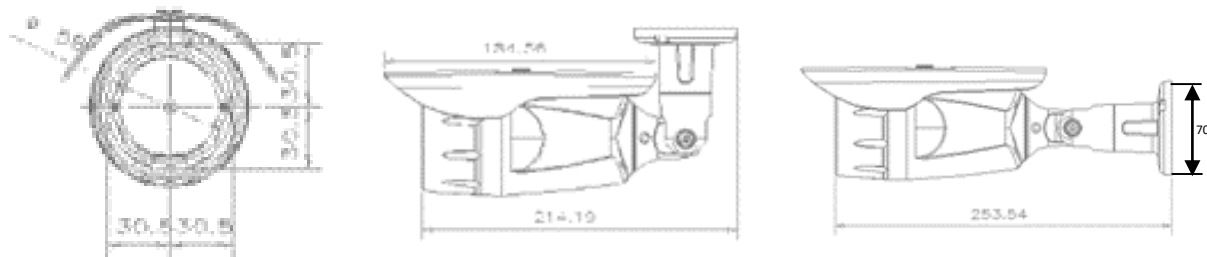

外形寸法図

型式

JPAI-525NB3-36TI

株式会社KSM