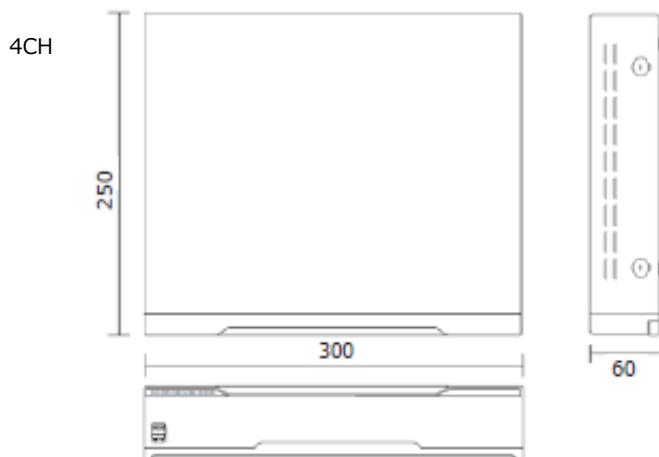

4ch AHD/TVI レコーダー

仕様

型式	NQT-04AHD	
O / S	エンベデッド リナックス	
圧縮方式	H.264	
映像入力方式	AHD2.0/CVBS ※自動認識	
映像入力	4CH	
映像出力	HDMI (1) , VGA (1) , SPOT(1)	
分割画面	1 , 4	
解像度	アナログ:960×480 , 720×480 AHD:1920×1080(1080P) , 1280×720(720P) TVI:1920×1080(1080P) , 1280×720(720P)	
録画速度	1080P / 120コマ (再生は60コマ)	
録画画質	4段階	
録画モード	連続 / スケジュール / イベント (モーション , センサー)	
検索モード	カレンダー / イベント / パノラマ / サムネール	
再生モード	再生 , 一時停止 , 逆再生 , 早送り , 倍速 (1,2,4,8,16,32,64)	
音声入力 / 出力	入力:4 / 出力:1	
センサー入力 /アラーム 出力	入力:4 / 出力:1	
HDD容量	標準 3TB	
HDD搭載	最大2枚(6TB HDD X 2)	
バックアップ	USB , 外付けHDD , ネットワーク	
システム操作	マウス , リモコン,ネットワーク	
ポート	RS-485	PTZコントロール
	LAN	RJ45 (10 / 100 / 1000 Mbps) , Ethernet
	USB	前面 ×2
電源	DC12V 5A 専用アダプター	
消費電力※1	18.2W(安定時)	
動作温度 / 湿度	5℃ ~ 40℃ / 0%RH ~ 80%RH (結露なきこと)	
外形寸法 (突起を除く)	300 (W) × 250 (D) × 60 (H) mm	
重量	1.85kg (HDDを除く)	

※1 : 消費電力はHDD 1 TB搭載を基準とし、搭載容量により変動がございます。

型式

NQT-04AHD

株式会社KSM

※本仕様は予告なく変更することがあります。