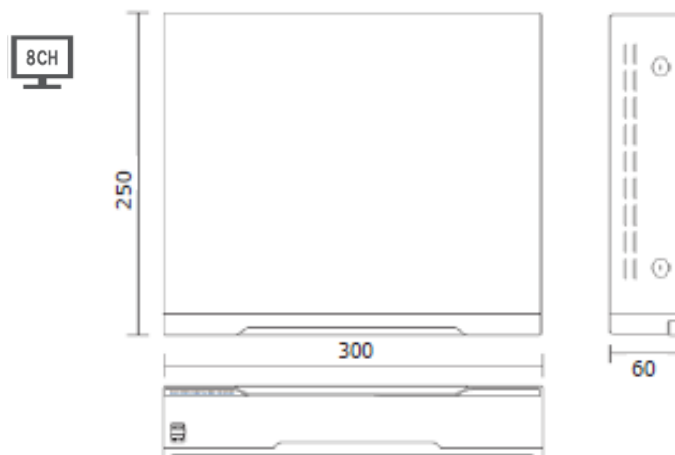

8ch AHD/TVI レコーダー

仕様

型式	NQT-08AHD	
O/S	インベテッド リナックス	
圧縮方式	H.264	
映像入力方式	AHD2.0/CVBS ※自動認識	
映像入力	8CH	
映像出力	HDMI (1) , VGA (1) , SPOT(1)	
分割画面	1 , 4 , 6 , 8 , 9	
解像度	アナログ:960×480 , 720×480 AHD:1920×1080(1080P) , 1280×720(720P) TVI:1920×1080(1080P) , 1280×720(720P)	
録画速度	1080P / 120コマ (再生は60コマ)	
録画画質	4段階	
録画モード	連続 / スケジュール / イベント (モーション , センサー)	
検索モード	カレンダー / イベント / パノラマ / サムネール	
再生モード	再生 , 一時停止 , 逆再生 , 早送り , 倍速 (1,2,4,8,16,32,64)	
音声入力 / 出力	入力:4 / 出力:1	
センサー入力 / アラーム 出力	入力:4 / 出力:1	
HDD容量	標準 3TB	
HDD搭載	最大2枚(6TB HDD X 2)	
バックアップ	USB , 外付けHDD , ネットワーク	
システム操作	マウス , リモコン , ネットワーク	
ポート	RS-485	PTZコントロール
	LAN	RJ45 (10 / 100 / 1000 Mbps) , Ethernet
	USB	前面 ×2
電源	DC12V 5A 専用アダプター	
消費電力※1	28.2W(安定時)	
動作温度 / 湿度	5℃ ~ 40℃ / 0%RH ~ 80%RH (結露なきこと)	
外形寸法 (突起を除く)	300 (W) × 250 (D) × 60 (H) mm	
重量	1.97kg (HDDを除く)	

※1 : 消費電力はHDD 1 TB搭載を基準とし、搭載容量により変動がございます。

型式

NQT-08AHD

株式会社KSM

※本仕様は予告なく変更することがあります。