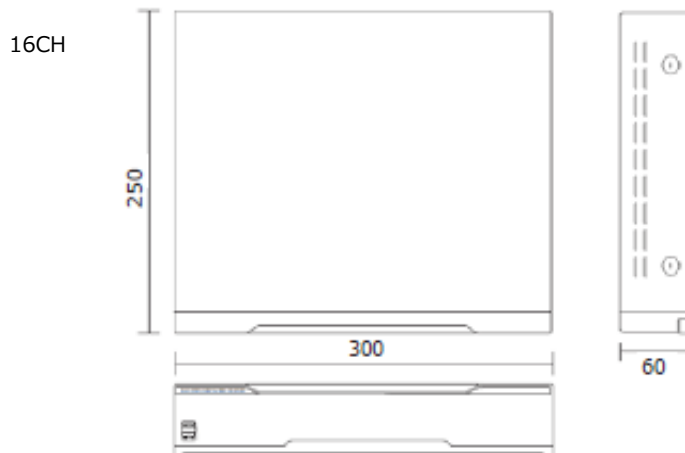

16ch AHD/TVI レコーダー

仕様

型式	NQT-16AHD	
O/S	インベテッド リナックス	
圧縮方式	H.264	
映像入力方式	AHD2.0/CVBS ※自動認識	
映像入力	16CH	
映像出力	HDMI (1) , VGA (1) , SPOT(1)	
分割画面	1 , 4 , 6 , 8 , 9 , 13 , 16	
解像度	アナログ:960×480 , 720×480 AHD:1920×1080(1080P) , 1280×720(720P) TVI:1920×1080(1080P) , 1280×720(720P)	
録画速度	1080P / 240コマ (再生は120コマ)	
録画画質	4段階	
録画モード	連続 / スケジュール / イベント (モーション , センサー)	
検索モード	カレンダー / イベント / パノラマ / サムネール	
再生モード	再生 , 一時停止 , 逆再生 , 早送り , 倍速 (1,2,4,8,16,32,64)	
音声入力 / 出力	入力:4 / 出力:1	
センサー入力 /アラーム 出力	入力:4 / 出力:1	
HDD容量	標準 3TB	
HDD搭載	最大2枚(6TB HDD X 2)	
バックアップ	USB , 外付けHDD , ネットワーク	
システム操作	マウス , リモコン , ネットワーク	
ポート	RS-485	PTZコントロール
	LAN	RJ45 (10 / 100 / 1000 Mbps) , Ethernet
	USB	前面 ×2
電源	DC12V 5A 専用アダプター	
消費電力※1	33.4W(安定時)	
動作温度 / 湿度	5℃ ~ 40℃ / 0%RH ~ 80%RH (結露なきこと)	
外形寸法 (突起を除く)	300 (W) × 250 (D) × 60 (H) mm	
重量	2.25kg (HDDを除く)	

※1 : 消費電力はHDD 1 TB搭載を基準とし、搭載容量により変動がございます。

型式

NQT-16AHD

株式会社KSM

※本仕様は予告なく変更することがあります。