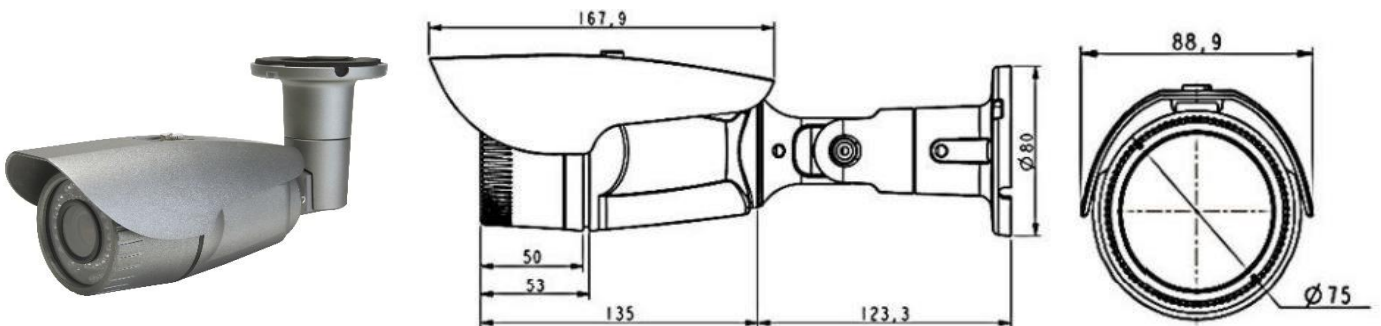

5M AHD バレットカメラ(屋外用)

定 格

撮像素子	1/2.8" 5.14メガピクセル CMOS
走査方式	プログレッシブスキャン方式
有効画素数	502万画素 2592(H)×1940(V)
最低被写体照度	1.0Lux (カラー), 0.5Lux(白黒), 0Lux(IR使用時)
レンズ	バリアフォーカルレンズ 2.7mm~12mm
画角(水平×垂直)	2.7mm (108.78° ~57.22°), 12mm (32.27° ~18.15°)
搭載LED个数	20個
赤外線投射距離	最大20m
シャッター	オート/ フリッカレス
シャッタースピード	1/30~1/50,000 秒
S/N比	50dB以上
OSD	日本語対応
映像出力モード	4M 2560×1440 / 5M 2592×1940 AHD
映像出力	1出力, AHD, TVI, CVI / アナログ 切替え
ホワイトバランス	ATW/ AWC-SET
BLC(逆光補正)	BLC / Off
DNRモード	2D-NR/3D-NR
デイナイト	オート / 黒白/ カラー / EXT
AGCモード	0~15段階
防水規格	IP67
プロトコル	Pelco D /P
電源	DC12V±10% 1A
消費電力	最大6.0W (IR使用時)
動作周囲温度	-10℃~50℃
動作周囲湿度	0%~90% (RH) (但し結露なきこと)
質量	555g
外形寸法	φ75×167.9 (H) mm

外観寸法図

(単位 ; mm)

型 番

SD-IR4000

株式会社 **KSM**