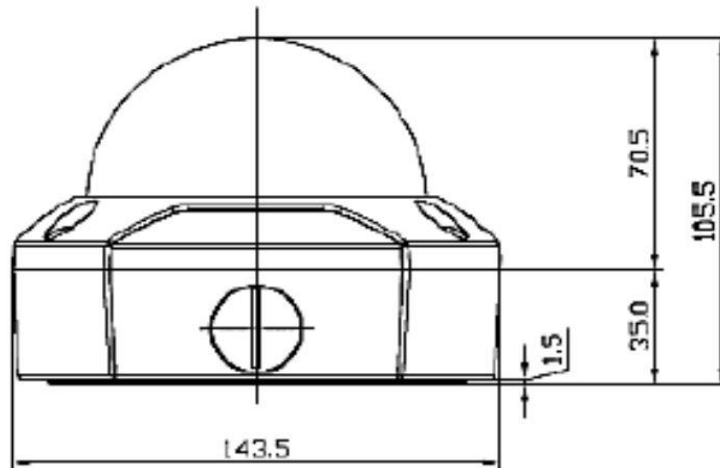

AHD 2M バンダドルIRドームカメラ(屋外用)

定 格

撮像素子	1/2.9" 2.1メガピクセル CMOS
走査方式	プログレッシブスキャン方式
有効画素数	219万画素 1985(H)×1105(V)
最低被写体照度	1Lux (カラー), 0.5Lux(白黒), 0Lux (IR使用時)
レンズ	バリアフォーカルレンズ 2.8mm~12mm
画角(水平×垂直)	2.8mm (105.7° ~55.6°), 12mm (32.8° ~18.4°)
搭載LED个数	12個
赤外線投射距離	最大15m
シャッター	オート/ フリッカレス
シャッタースピード	1/30~1/50,000 秒
S/N比	50dB以上
OSD	日本語対応
映像出力モード	1920x1080 AHD
映像出力	1出力, AHD /アナログ 切替え
ホワイトバランス	ATW/ AWB/ AWC-SET / 屋内 / 屋外 / マニュアル
BLC(逆光補正)	BLC / HSBL / Off
DNRモード	2D-NR/3D-NR
感度アップ	オフ / オート(×2~×30)
デイナイト	オート / 黒白/ カラー / EXT
AGCモード	1~15段階
プライバシーマスキング	オン / オフ (4エリア選択)
モーション検知	オン / オフ (4エリア選択)
防水規格	IP67
プロトコル	Pelco D / P
電源	DC12V±10% 1A
消費電力	最大4.0W (IR使用時)
動作周囲温度	-10℃~50℃
動作周囲湿度	0%~90% (RH) (但し結露なきこと)
質量	1,400g
外形寸法	143.5φ × 105.5 (H) mm

外観寸法図

(単位 ; mm)

型 番

SD-VR2100

株式会社 **KSM**