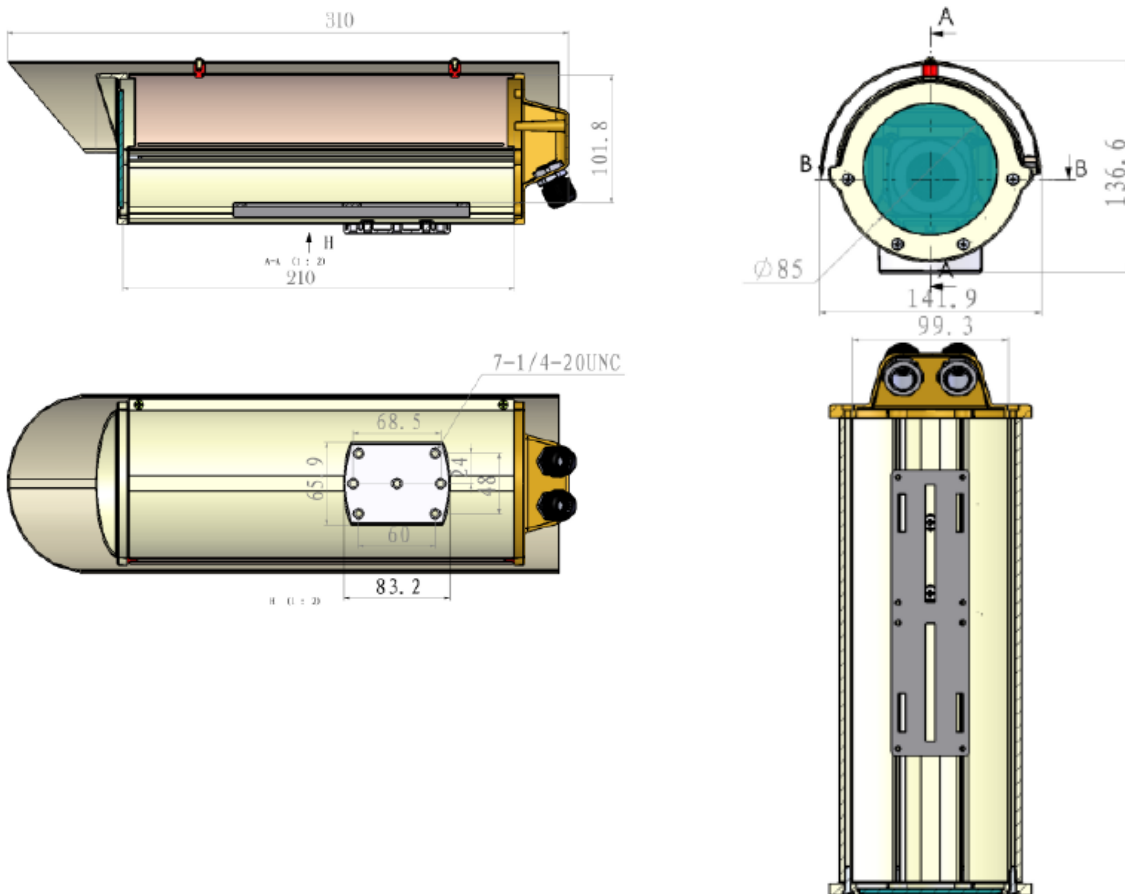

屋外ハウジング

定 格

設置条件
 設置姿勢
 適合機種
 材質
 防水機能
 塗装色
 構成
 外形寸法
 内部有効寸法
 重量
 取付金具

屋内/屋外
 正立
 各種CCTVカメラ
 アルミダイキャスト
 IP66
 アイボリー
 本体、カメラ台
 140(W)×145(H)× 310(D)mm
 99(W) ×101(H) ×210(D) mm
 約1,000g
 SB-027(セット品)

外観寸法図

(単位 ; mm)

型 番

SH-050S

株式会社 **KSM**