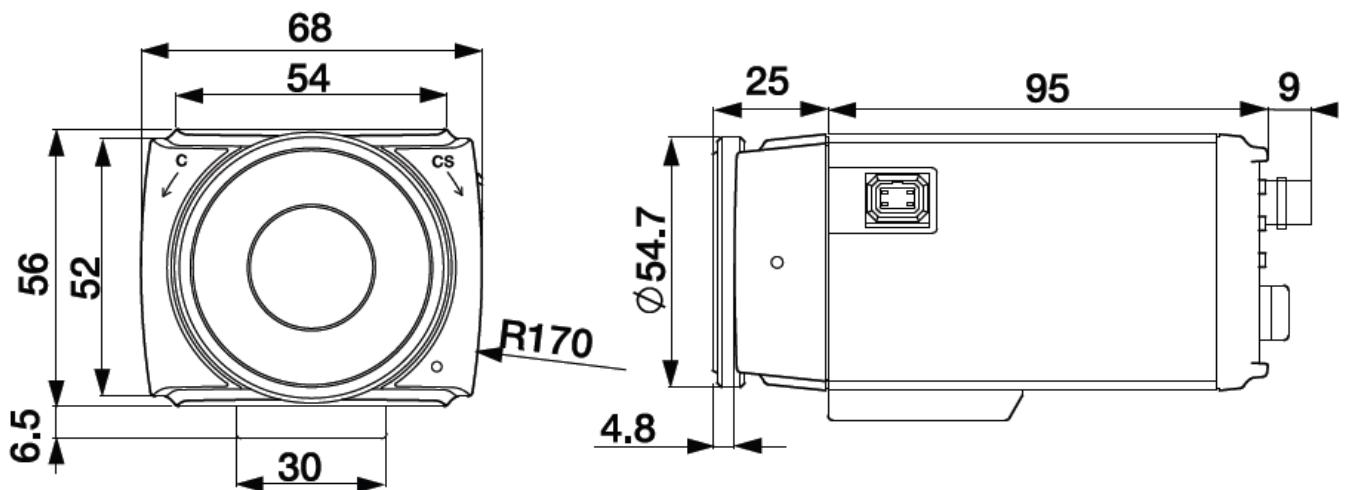

## 定 格

撮像素子	1/3型カラーSonyスーパーHAD CCD
有効画素数	38万画素
TV方式	NTSC方式に準拠
同期方式	内部同期
水平解像度	540TV 本
最低被写体照度	0.1Lx (F1.2, 50IRE) 0.001Lx (感度アップ時)
シャッタースピード	1/60~1/100,000 秒
S/N比	50dB以上
AGCモード	Auto(0~36dB)/Fix 選択可
ホワイトバランス	ATW/AWC/INDOOR/OUTDOOR/マニュアル 選択可
BLCコントロール	BLC/WDR/BMB/OFF 選択可
DNRモード	Low/High/OFF 選択可
感度アップ	OFF/Auto(×2~×512)
デイナイト	Auto/On/Off
プライバシーゾーン	ON/OFF (8ゾーン)
レンズコントロール	DCオートアイリス, VIDEOオートアイリス
電源	DC12V±2V
消費電力	最大 1.5W
動作周囲温度	-10°C~55°C
動作周囲湿度	90%以下 (但し結露なきこと)
保管温度	-20°C~70°C
レンズマウント	C/CSマウント
質量	316g
外形寸法	68(W)x56(H)x118(D)mm

## 外観寸法図

(単位 ; mm)

型 番

**HCC-690NA**

株式会社**KSM**