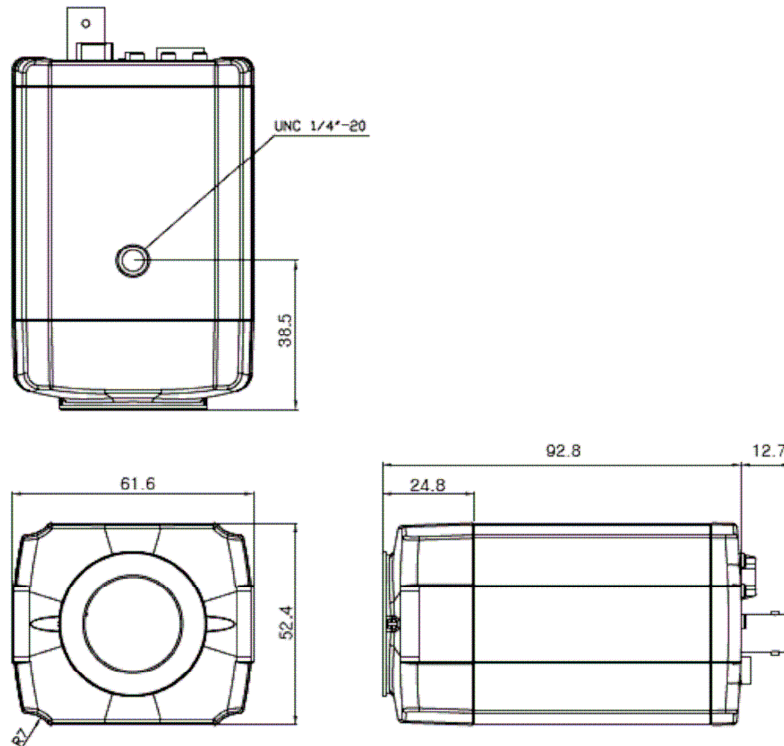

ワンケーブルカメラ

定 格

カメラ	HCC-790NVP	
撮像素子	1/3" Solid-State Image Sensor	
総画素数	41万画素	
有効画素数	38万画素	
走査方式	NTSC, 525本, 2:1インターレース方式	
機能	使用レンズ	Manual / DC / VSD
	ホワイトバランス	ATW, AWB, FIXED, MANUAL
	逆光補正	0°63 調整
	フリッカレース	On / Off
	自動利得調整	領域設定, 0°255 調整
同期方式	内部同期	
最低被写体照度	0.01 lx 以下@ 50 IRE, F1.2, AGC ON, Night Mode 0.003 lx 以下@50 IRE, F1.2, AGC ON, Night Mode	
電子シャッタースピード	1/60 ~ 1/100,000秒 (フリー、カーレス対応)	
レンズマウント	CS マウント	
前面と背面の色	Pantone Color Cool Gray	
本体の外観色	Pantone Color 428C(Gray)	
映像出力	電源重畳信号, BNC OUTPUT	
定格電圧	DC 20V ~ 48V+10% (ドライブユニットから供給)	
消費電力	最大2.2W (at Day & Night Moving)	
外形寸法	61.6[W] x 52.4[D] x 92.8[H]mm	
重量	330 g	

外観寸法図

(単位 ; mm)

型 番

HCC-790NVP

株式会社 K S M