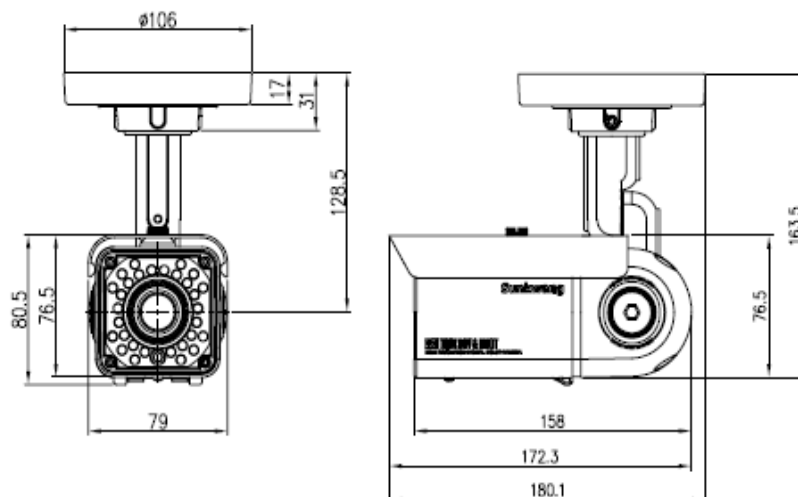

防雨型赤外線ナイトビジョンカメラ

定 格

撮像素子	1/3インチSony SuperHAD カラーCCD
総画素数(有効画素数)	41万画素(38万画素)
TV方式	NTSC方式に準拠
同期方式	内部同期
水平解像度	540TV本
S/N比	50dB以上
最低被写体照度	0.0001ルクス (蓄積モード 512倍時 IRなし) 0ルクス (白黒モード 赤外線LED オン時)
シャッタースピード	1/60~1/100,000 秒
WDR.BLC(逆光補正)	ON/OFF(OSD) LEVEL調整(WDR 0~20 BLC 0~100)
フリッカーレス	ON/OFF (OSD)
レンズ	2.8mm~12mmバリフォーカルレンズ
搭載LED個数	30個
投光距離	20m
電源	DC12V
消費電流	DC12V最大500mA
動作周囲温度	-10°C~+50°C
外形寸法 (本体)	Φ79(W)×77(H)×172(D) ;単位はmm
質量	1,200g

外観寸法図

i) 壁面取り付け時

ii) 天井取り付け時

(単位 ; mm)

型 番

HCD-80N

株式会社KSM