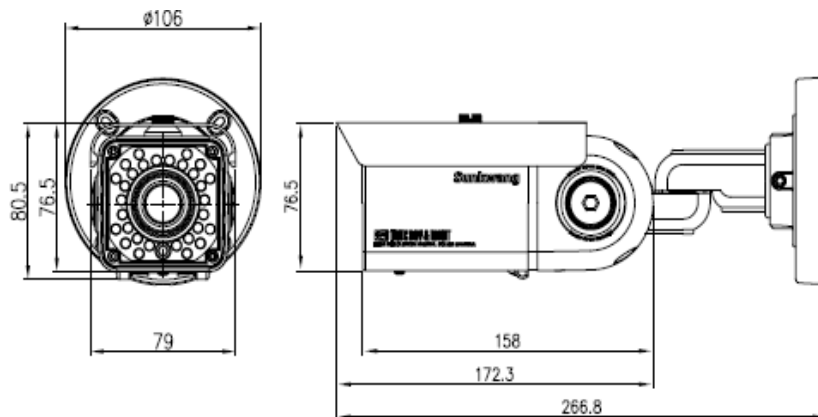

防雨型赤外線ナイトビジョンカメラ

定 格

撮像素子	1/3インチSony SuperHAD カラーCCD
総画素数(有効画素数)	41万画素(38万画素)
TV方式	NTSC方式に準拠
同期方式	内部同期
水平解像度	540TV本
S/N比	50dB以上
最低被写体照度	0.0001ルクス (蓄積モード 512倍時 IRなし) 0ルクス (白黒モード 赤外線LED オン時)
シャッタースピード	1/60~1/100,000 秒
WDR.BLC(逆光補正)	ON/OFF(OSD) LEVEL調整(WDR 0~20 BLC 0~100)
フリッカーレス	ON/OFF (OSD)
レンズ	2.8mm~12mmバリフォーカルレンズ
搭載LED個数	30個
投光距離	20m
電源	DC12V
消費電流	DC12V最大500mA
動作周囲温度	-10°C~+50°C
外形寸法 (本体)	Φ79(W)×77(H)×172(D) ;単位はmm
質量	1,200g

外観寸法図

i) 壁面取り付け時

ii) 天井取り付け時

(単位 ; mm)

型 番

HCD-80N

株式会社KSM