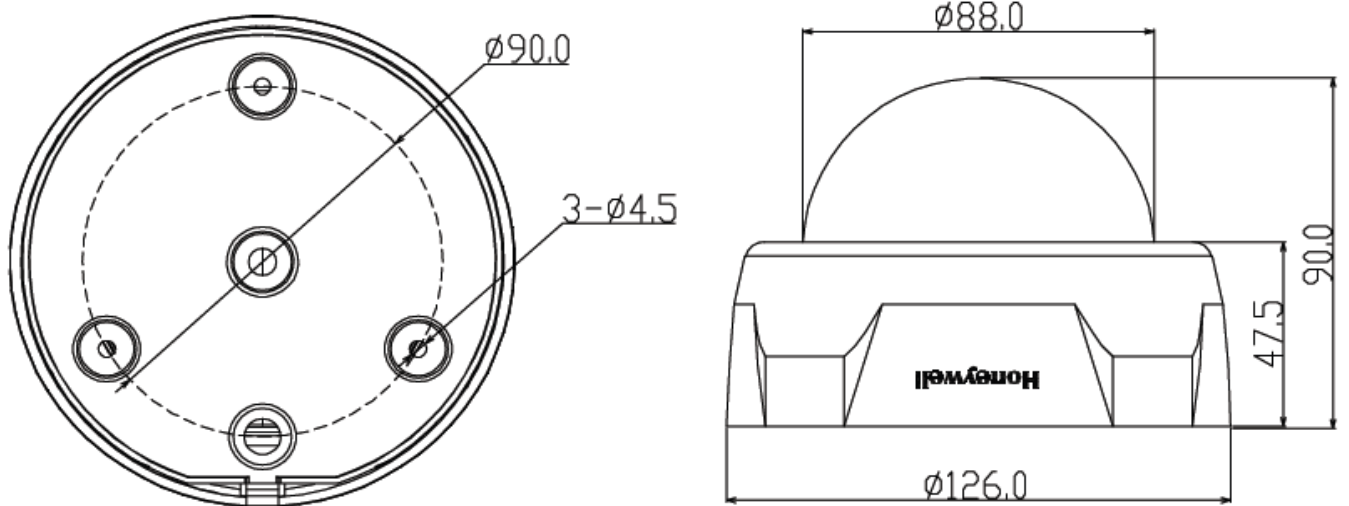

DNR高感度ダイナイトドームカメラ (41万画素)

定 格

撮像素子	1/3型カラーSonyスーパーHAD CCD
有効画素数	38万画素
TV方式	NTSC方式に準拠
同期方式	内部同期
水平解像度	540TV 本
最低被写体照度	0.1Lx (F1.2, 50IRE) 0.0001Lx (感度アップ・白黒モード時)
レンズ	2.8mm~10.0mmバリアフォーカルレンズ
シャッタースピード	1/60~1/100,000 秒
S/N比	50dB以上
AGCモード	OFF~36dB
ホワイトバランス	ATW/AWC/INDOOR/OUTDOOR/マニュアル 選択可
BLCコントロール	BLC/WDR/BMB/OFF 選択可
DNRモード	Low/High/OFF 選択可
感度アップ	OFF/Auto(×2~×512)
ダイナイト機能	Auto/カラー/白黒
プライバシーゾーン	ON/OFF (8ゾーン)
電源	DC12V±2V
消費電力	最大 1.6W
動作周囲温度	-10℃~50℃
保管温度	-20℃~70℃
動作周囲湿度	90%以下 (但し結露なきこと)
質量	265g
外形寸法	126(φ)x90(H)mm

外観寸法図

(単位 ; mm)

型 番

HDC-890NVA

株式会社**KSM**