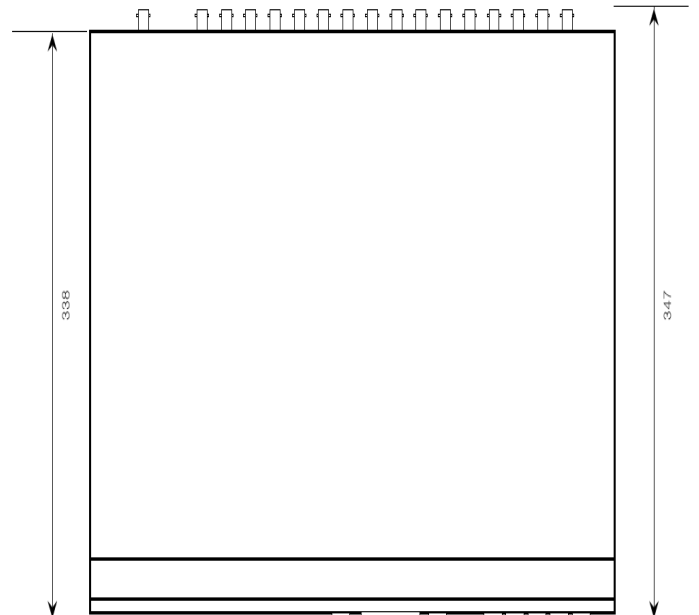

デジタルビデオレコーダー 【16CH】

定 格

型式	HDR-F1600
映像圧縮方式	H.264
音声圧縮方式	G723.1
映像方式	NTSC / PAL (選択可)
映像入力	16Ch (BNC)
映像出力	メイン出力 (BNC 1ch・VGA 1ch・S-VHS 1ch), スポット出力 (BNC 1ch) スルーアウト16ch
出力モード	小型TV, CCTV, VGAモニター (選択可)
分割モード	1, 4, 6, 8, 9, 10, 13, 16
録画解像度 (NTSC)	CIF(352 X 240), 2CIF(704 X 240), D1(704 X 480)
録画フレーム (CIF)	480 fps
(2CIF)	240 fps
(D1)	120 fps
録画モード	緊急録画、スケジュール録画、センサー録画、モーション録画
検索モード	カレンダー検索、日時検索、イベント検索、最初・最後のデータ
再生速度	x1, x2, x4, x8, x10
音声入力	4入力
音声出力	1出力
センサー入力	4入力
アラーム出力	1出力
ポート	キーボードコントロール(RS-232) PTZコントローラー(RS-485) 10/100/1000 Base-Tx Ethernet (RJ-45)
遠隔接続	CMS又はブラウザ
バックアップ	DVD-RW(本体内蔵)・USBメモリー・CMS(ネットワーク経由)
ハードディスク容量	標準 1TB
ハードディスク搭載	SATAハードディスク 1台 (内蔵DVD-RWなしの場合、SATAハードディスク 2台)
操作	本体フロントボタン・USBマウス・IRリモコン
電源	12V / 5A アダプター使用
動作周囲温度	0 ~ 40
動作周囲湿度	30% ~ 80% (RH・非結露)
外形寸法	360mm(W) × 347mm(D) × 73mm(H)
質量	約3.5Kg

外観寸法図

(単位 ; mm)

型 番

HDR - F1600

株式会社 K S M