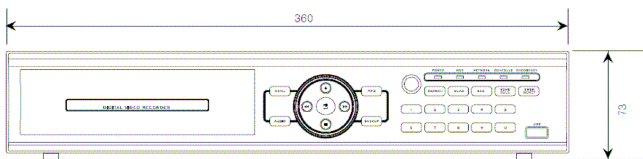

デジタルビデオレコーダー 【16CH】

定 格

型式	HDR-F1600
映像圧縮方式	H.264
音声圧縮方式	G723.1
映像方式	NTSC / PAL (選択可)
映像入力	16Ch (BNC)
映像出力	メイン出力 (BNC 1ch・VGA 1ch・S-VHS 1ch), スポット出力 (BNC 1ch) スルーアウト16ch
出力モード	小型TV, CCTV, VGAモニター (選択可)
分割モード	1, 4, 6, 8, 9, 10, 13, 16
録画解像度 (NTSC)	CIF(352 X 240), 2CIF(704 X 240), D1(704 X 480)
録画フレーム (CIF)	480 fps
(2CIF)	240 fps
(D1)	120 fps
録画モード	緊急録画、スケジュール録画、センサー録画、モーション録画
検索モード	カレンダー検索、日時検索、イベント検索、最初・最後のデータ
再生速度	x1, x2, x4, x8, x10
音声入力	4入力
音声出力	1出力
センサー入力	4入力
アラーム出力	1出力
ポート	キーボードコントロール(RS-232) PTZコントローラー(RS-485) 10/100/1000 Base-Tx Ethernet (RJ-45)
遠隔接続	CMS又はブラウザ
バックアップ	DVD-RW(本体内蔵)・USBメモリー・CMS(ネットワーク経由)
ハードディスク容量	標準 1TB
ハードディスク搭載	SATAハードディスク 1台 (内蔵DVD-RWなしの場合、SATAハードディスク 2台)
操作	本体フロントボタン・USBマウス・IRリモコン
電源	12V / 5A アダプター使用
動作周囲温度	0 ~ 40
動作周囲湿度	30% ~ 80% (RH・非結露)
外形寸法	360mm(W) × 347mm(D) × 73mm(H)
質量	約3.5Kg

外観寸法図

(単位 ; mm)

型 番

HDR - F1600

株式会社 K S M