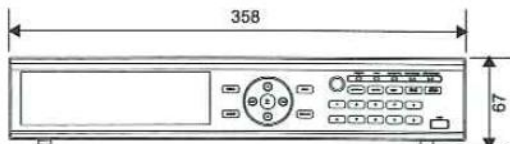

デジタルビデオレコーダー【16CH】

定 格

型式	HDR-F1600H
映像圧縮方式	H.264
映像方式	NTSC
映像入力	16Ch (BNC)
映像出力	メイン出力 (BNC 1ch・VGA 1ch・HDMI 1ch), スポット出力 (BNC 1ch) スルーアウト16ch
出力モード	小型TV, CCTV, VGAモニタ (選択可)
分割モード	1,4,9,16
録画解像度 (NTSC)	CIF(480 X 240), 2CIF(960 X 240), D1(960X 480)
録画フレーム (960H)	480 fps
録画モード	緊急録画、スケジュール録画、センサー録画、モーション録画
検索モード	カレンダー検索、日時検索、イベント検索、最初・最後のデータ
再生速度	x1, x2, x4, x8, x16
音声入力	4入力
音声出力	1出力
センサー入力	4入力
アラーム出力	1出力
ポート	キーボードコントロール(RS-232) PTZコントローラー(RS-485) 10/100/1000 Base-Tx Ethernet (RJ-45)
遠隔接続	CMS又はブラウザ
バックアップ	USBメモリ・CMS(ネットワーク経由)・外付けHDD
ハードディスク容量	標準 1TB
ハードディスク搭載	SATAハードディスク 1台 (内蔵DVD-RWなしの場合、SATAハードディスク 2台)
操作	本体フロントボタン・USBマウス・リモコン
電源	12V / 5A アダプター使用
消費電力	16W
動作周囲温度	0°C~40°C
動作周囲湿度	30%~80%(RH・非結露)
外形寸法	358mm(W)×390mm(D)×67mm(H)
質量	約4.1Kg

外観寸法図

(単位 ; mm)

型 番

HDR-F1600H

株式会社**KSM**