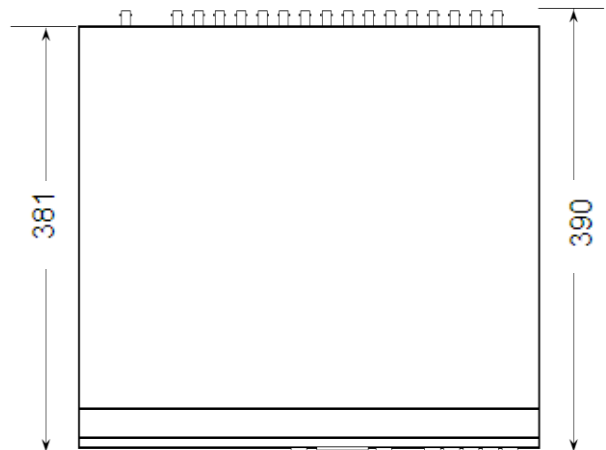

デジタルビデオレコーダー【16CH】

定 格

型式	HDR-F1600H
映像圧縮方式	H.264
映像方式	NTSC
映像入力	16Ch (BNC)
映像出力	メイン出力 (BNC 1ch・VGA 1ch・HDMI 1ch), スポット出力 (BNC 1ch) スルーアウト16ch
出力モード	小型TV, CCTV, VGAモニタ (選択可)
分割モード	1,4,9,16
録画解像度 (NTSC)	CIF(480 X 240), 2CIF(960 X 240), D1(960X 480)
録画フレーム (960H)	480 fps
録画モード	緊急録画、スケジュール録画、センサー録画、モーション録画
検索モード	カレンダー検索、日時検索、イベント検索、最初・最後のデータ
再生速度	x1, x2, x4, x8, x16
音声入力	4入力
音声出力	1出力
センサー入力	4入力
アラーム出力	1出力
ポート	キーボードコントロール(RS-232) PTZコントローラー(RS-485) 10/100/1000 Base-Tx Ethernet (RJ-45)
遠隔接続	CMS又はブラウザ
バックアップ	USBメモリ・CMS(ネットワーク経由)・外付けHDD
ハードディスク容量	標準 1TB
ハードディスク搭載	SATAハードディスク 1台 (内蔵DVD-RWなしの場合、SATAハードディスク 2台)
操作	本体フロントボタン・USBマウス・リモコン
電源	12V / 5A アダプター使用
消費電力	16W
動作周囲温度	0°C~40°C
動作周囲湿度	30%~80%(RH・非結露)
外形寸法	358mm(W)×390mm(D)×67mm(H)
質量	約4.1Kg

外観寸法図

(単位 ; mm)

型 番

HDR-F1600H

株式会社**KSM**