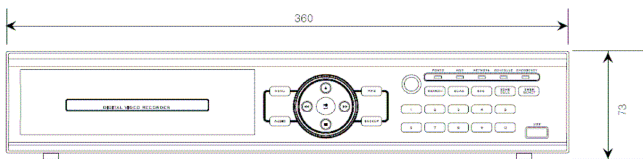

デジタルビデオレコーダー 【9CH】

定 格

型式	HDR-F900
映像圧縮方式	H.264
音声圧縮方式	G723.1
映像方式	NTSC / PAL (選択可)
映像入力	9Ch (BNC)
映像出力	メイン出力 (BNC 1ch・VGA 1ch・S-VHS 1ch), スポット出力 (BNC 1ch) スルーアウト9ch
出力モード	小型TV, CCTV, VGAモニタ (選択可)
分割モード	1, 4, 6, 8, 9
録画解像度 (NTSC)	CIF(352 X 240), 2CIF(704 X 240), D1(704 X 480)
録画フレーム (CIF)	270 fps
(2CIF)	240 fps
(D1)	120 fps
録画モード	緊急録画、スケジュール録画、センサー録画、モーション録画
検索モード	カレンダー検索、日時検索、イベント検索、最初・最後のデータ
再生速度	x1, x2, x4, x8, x10
音声入力	4入力
音声出力	1出力
センサー入力	4入力
アラーム出力	1出力
ポート	キーボードコントロール(RS-232) PTZコントローラー(RS-485) 10/100/1000 Base-Tx Ethernet (RJ-45)
遠隔接続	CMS又はブラウザ
バックアップ	DVD-RW(本体内蔵)・USBメモリー・CMS(ネットワーク経由)
ハードディスク容量	標準 1TB
ハードディスク搭載	SATAハードディスク 1台 (内蔵DVD-RWなしの場合、SATAハードディスク 2台)
操作	本体フロントボタン・USBマウス・IRリモコン
電源	12V / 5A アダプター使用
動作周囲温度	0 ~ 40
動作周囲湿度	30% ~ 80% (RH・非結露)
外形寸法	360mm(W) × 347mm(D) × 73mm(H)
質量	約3.5Kg

外観寸法図

(単位 ; mm)

型 番

HDR - F900

株式会社 K S M