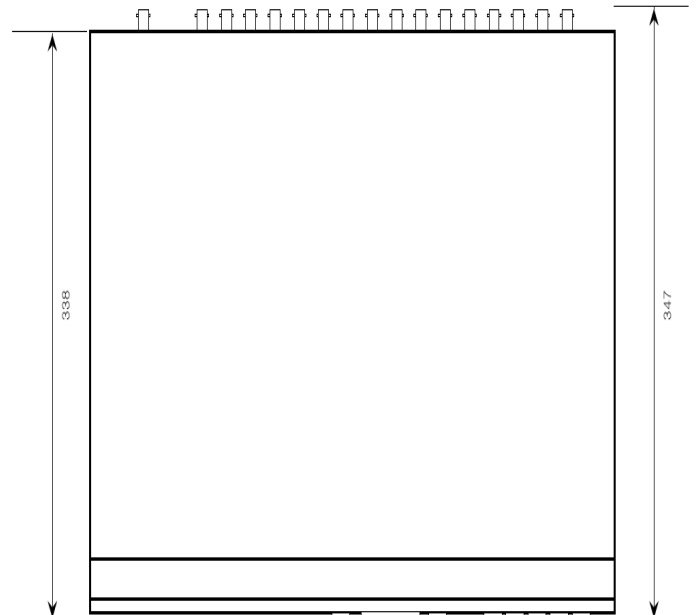

デジタルビデオレコーダー 【9CH】

定 格

型式	HDR-F900
映像圧縮方式	H.264
音声圧縮方式	G723.1
映像方式	NTSC / PAL (選択可)
映像入力	9Ch (BNC)
映像出力	メイン出力 (BNC 1ch・VGA 1ch・S-VHS 1ch), スポット出力 (BNC 1ch) スルーアウト9ch
出力モード	小型TV, CCTV, VGAモニタ (選択可)
分割モード	1, 4, 6, 8, 9
録画解像度 (NTSC)	CIF(352 X 240), 2CIF(704 X 240), D1(704 X 480)
録画フレーム (CIF)	270 fps
(2CIF)	240 fps
(D1)	120 fps
録画モード	緊急録画、スケジュール録画、センサー録画、モーション録画
検索モード	カレンダー検索、日時検索、イベント検索、最初・最後のデータ
再生速度	x1, x2, x4, x8, x10
音声入力	4入力
音声出力	1出力
センサー入力	4入力
アラーム出力	1出力
ポート	キーボードコントロール(RS-232) PTZコントローラー(RS-485) 10/100/1000 Base-Tx Ethernet (RJ-45)
遠隔接続	CMS又はブラウザ
バックアップ	DVD-RW(本体内蔵)・USBメモリー・CMS(ネットワーク経由)
ハードディスク容量	標準 1TB
ハードディスク搭載	SATAハードディスク 1台 (内蔵DVD-RWなしの場合、SATAハードディスク 2台)
操作	本体フロントボタン・USBマウス・IRリモコン
電源	12V / 5A アダプター使用
動作周囲温度	0 ~ 40
動作周囲湿度	30% ~ 80% (RH・非結露)
外形寸法	360mm(W) × 347mm(D) × 73mm(H)
質量	約3.5Kg

外観寸法図

(単位 ; mm)

型 番

HDR - F900

株式会社 K S M