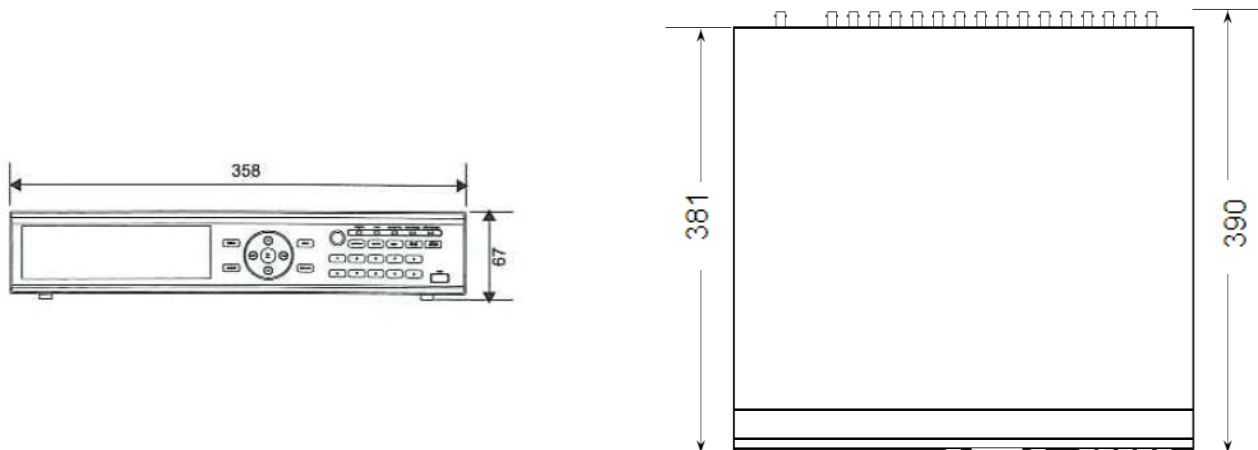

デジタルビデオレコーダー【9CH】

定 格

型式	HDR-F900H
映像圧縮方式	H.264
映像方式	NTSC
映像入力	9Ch (BNC)
映像出力	メイン出力 (BNC 1ch・VGA 1ch・HDMI 1ch), スポット出力 (1ch) スルーアウト9ch
出力モード	小型TV, CCTV, VGAモニター (選択可)
分割モード	1,4,9
録画解像度 (NTSC)	CIF(480 X 240), 2CIF(960 X 240), D1(960 X 480)
録画フレーム (960H)	270 fps
録画モード	緊急録画、スケジュール録画、センサー録画、モーション録画
検索モード	カレンダー検索、日時検索、イベント検索、最初・最後のデータ
再生速度	x1, x2, x4, x8, x16
音声入力	4入力
音声出力	1出力
センサー入力	4入力
アラーム出力	1出力
ポート	キーボードコントロール(RS-232) PTZコントローラー(RS-485) 10/100/1000 Base-Tx Ethernet (RJ-45)
遠隔接続	CMS又はブラウザ
バックアップ	USBメモリ・CMS(ネットワーク経由)・外付けHDD
ハードディスク容量	標準 1TB
ハードディスク搭載	SATAハードディスク 1台 (内蔵DVD-RWなしの場合、SATAハードディスク 2台)
操作	本体フロントボタン・マウス・リモコン
電源	12V / 5A アダプター使用
消費電力	14W
動作周囲温度	0°C~40°C
動作周囲湿度	30%~80%(RH・非結露)
外形寸法	358mm(W)×390mm(D)×67mm(H)
質量	約4.1Kg

外観寸法図

(単位 ; mm)

型 番

HDR-F900H

株式会社**KSM**