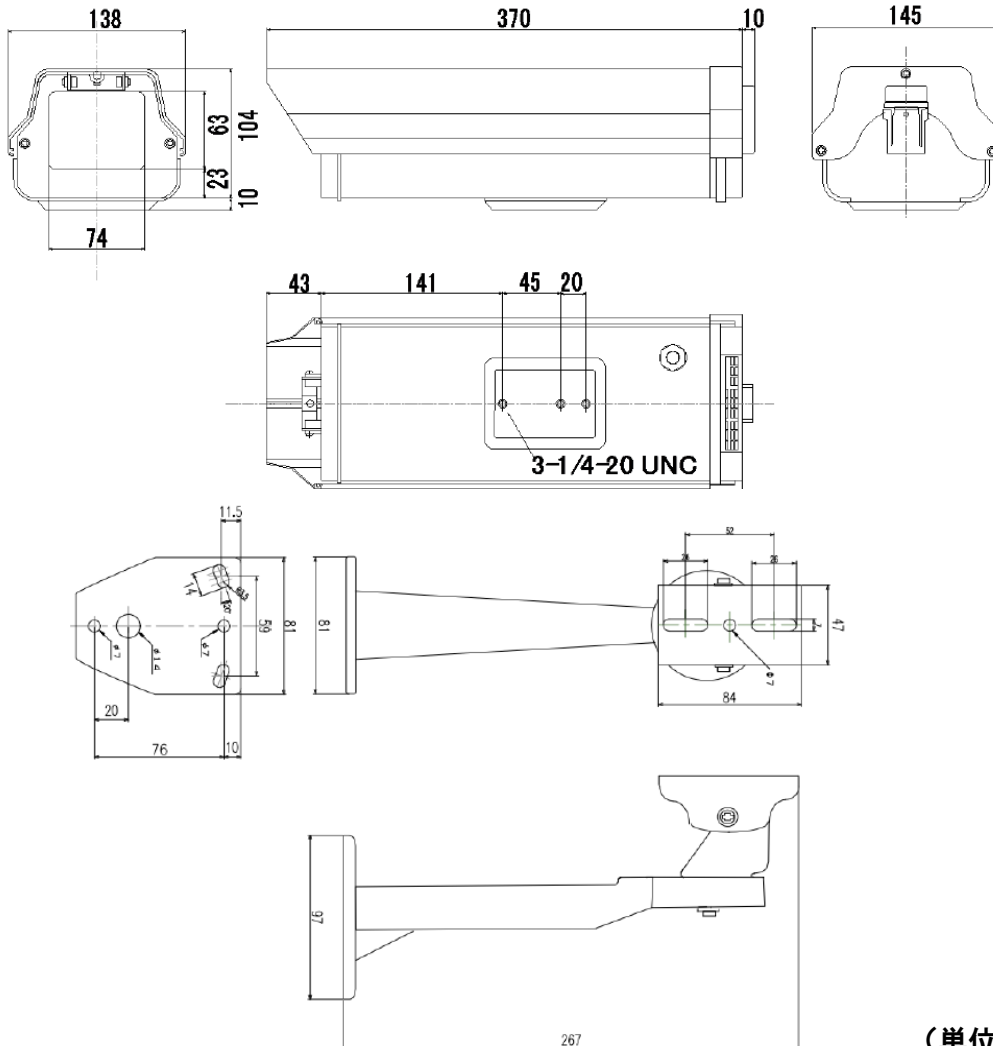

ガラス窓部と後部蓋はアルミ・ダイキャスト
ライトグレー

本体、カメラ台、壁面取付金具

145(W)×114(H)×380(D)mm

105(W)×80(H)×240(D)mm

-10℃～45℃

(但しカメラの使用周囲温度を超えない)

約1,400g (壁面取付金具含む)

壁面取付

1/4-20 UNCネジx1

カメラ固定台用ネジ1本

バックル固定用ネジ1本

ケーブルブッシングキット1個

壁面取付金具

ハウジング取付ネジx2(壁面取付金具側に梱包)

壁面取付ネジ・プラグ(壁面取付金具側に梱包)

外観寸法図