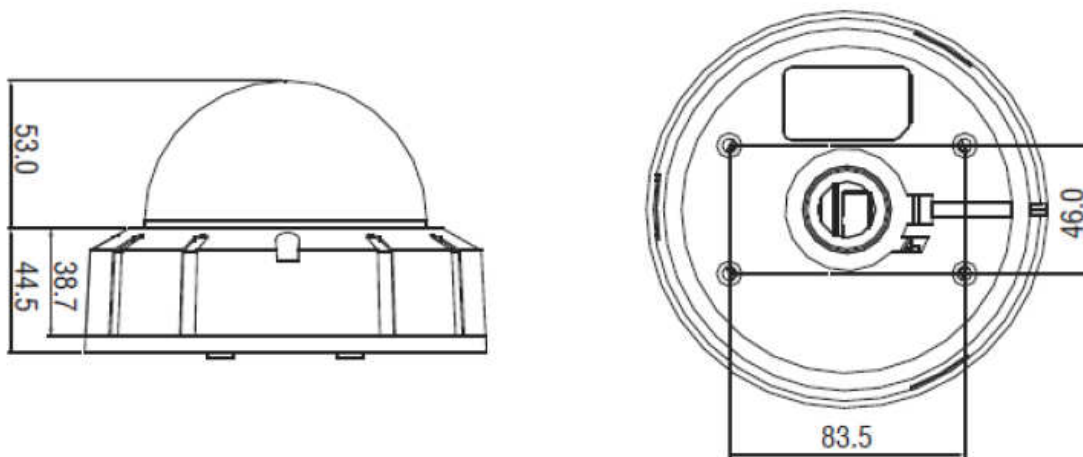

高感度WDRドームカメラ(52万画素)

定 格

撮像素子	1/3インチカラー CCD
総画素数	52万画素
有効画素数	48万画素
TV方式	NTSC方式に準拠
同期方式	内部同期
水平解像度	700TV本(白黒時)650(カラー時)
最低被写体照度	カラー 0.3Lx (, 50IRE) 0.0006Lux @F1.2(感度アップ, 512×)
シャッタースピード	1/60~1/120,000 秒
S/N比	52dB以上
ホワイトバランス	ATW/AUTO/AWC(Push)/マニュアル 選択可
BLCコントロール	OFF/WDR/D-WDR/BLC/HSBLC
DNRモード	3D-NR/2D-NR/OFF
画像感度調整	OFF/Auto(×2~×512)
デイナイト	Auto(ICR)/デイ/ナイト/External
AGCモード	OFF/LOW/MIDDLE/HIGH
プライバシーゾーン	ON/OFF (14ゾーン)
レンズコントロール	Vari-Focal 2.8mm~12mm
電源	DC12V±10%/ 電源重量(電源ユニットから供給)
消費電力	最大1.5W
動作周囲温度	-10°C~50°C
動作周囲湿度	0%~80% (RH)
質量	300g
外形寸法	142×97.5mm (φ)

外観寸法図

(単位 ; mm)

型 番

JPD-205NE3-V

株式会社 **KSM**