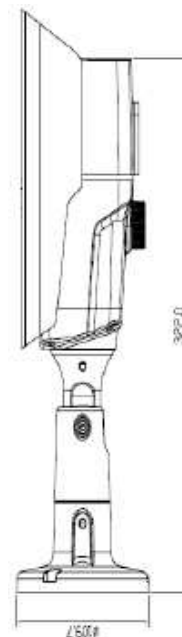

高解像度屋外IRナイトビジョンカメラ(52万画素)

定 格

撮像素子	Sony1/3"960H Super HAD CCD II
総画素数	52万画素
有効画素数	48万画素
TV方式	NTSC方式に準拠
同期方式	内部同期
水平解像度	700TV本(白黒時)650(カラー時)
最低被写体照度	カラー 0.0006Lux (感度アップ, 512× LED off) 白黒 0.00002Lux (感度アップ, 512×) 0Lux (IR On)
シャッタースピード	1/60~1/120,000 秒
S/N比	52dB以上 (AGC off)
ホワイトバランス	ATW/AUTO/AWC(Push)/マニュアル 選択可
BLCコントロール	OFF/WDR/D-WDR/BLC/HSBLC
DNRモード	3D-NR/2D-NR/OFF
画像感度調整	OFF/Auto(×2~×512)
デイナイト	Auto(ICR)/デイ/ナイト/External
WDR	64dB
AGCモード	OFF/LOW/MIDDLE/HIGH
プライバシーゾーン	ON/OFF (14ゾーン)
レンズコントロール	Vari-Focal 2.8mm~12mm
搭載LED个数	36個
赤外線投射距離	最大20m
電源	DC12V±10%
消費電力	最大4.5W
動作周囲温度	-10℃~50℃
動作周囲湿度	0%~80% (RH)
質量	670g
外形寸法	φ64x109.8(H) x322(D) mm

外観寸法図

(単位 ; mm)

型 番

JPI-205NB3-VTI

株式会社**KSM**