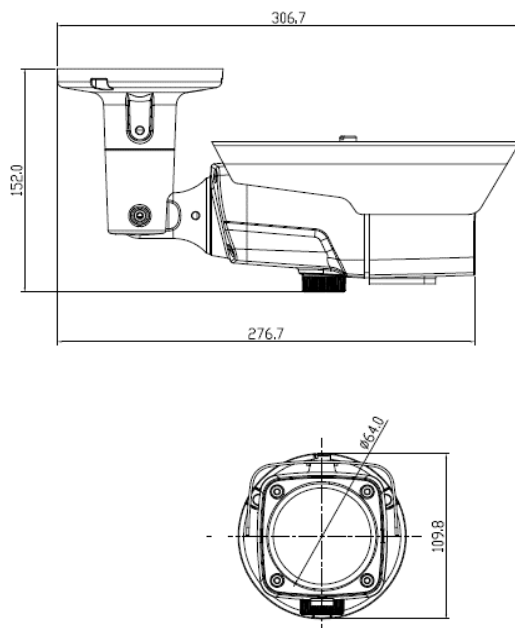

高解像度屋外IRナイトビジョンカメラ(52万画素)

定 格

撮像素子	Sony1/3"960H Super HAD CCD II
総画素数	52万画素
有効画素数	48万画素
TV方式	NTSC方式に準拠
同期方式	内部同期
水平解像度	700TV本(白黒時)650(カラー時)
最低被写体照度	カラー 0.0006Lux (感度アップ, 512× LED off) 白黒 0.00002Lux (感度アップ, 512×) 0Lux (IR On)
シャッタースピード	1/60~1/120,000 秒
S/N比	52dB以上 (AGC off)
ホワイトバランス	ATW/AUTO/AWC(Push)/マニュアル 選択可
BLCコントロール	OFF/WDR/D-WDR/BLC/HSBLC
DNRモード	3D-NR/2D-NR/OFF
画像感度調整	OFF/Auto(×2~×512)
デイナイト	Auto(ICR)/デイ/ナイト/External
WDR	64dB
AGCモード	OFF/LOW/MIDDLE/HIGH
プライバシーゾーン	ON/OFF (14ゾーン)
レンズコントロール	Vari-Focal 2.8mm~12mm
搭載LED个数	36個
赤外線投射距離	最大20m
電源	DC12V±10%
消費電力	最大4.5W
動作周囲温度	-10℃~50℃
動作周囲湿度	0%~80% (RH)
質量	670g
外形寸法	φ64x109.8(H) x322(D) mm

外観寸法図

(単位 ; mm)

型 番

JPI-205NB3-VTI

株式会社**KSM**