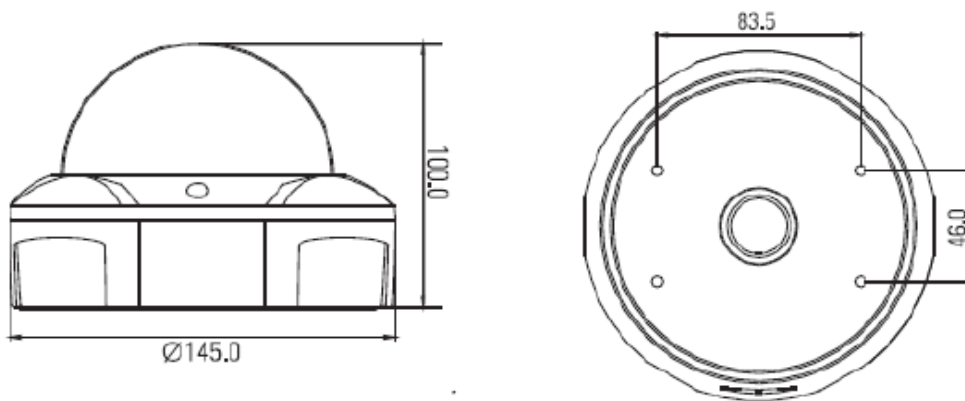

高感度WDR バンダルドームカメラ(52万画素)

定 格

撮像素子	1/3インチカラー CCD
総画素数	52万画素
有効画素数	48万画素
TV方式	NTSC方式に準拠
同期方式	内部同期
水平解像度	700TV本(白黒時)650(カラー時)
最低被写体照度	カラー 0.3Lx (, 50IRE) 0.0006Lux @F1.2(感度アップ, 512×)
シャッタースピード	1/60~1/120,000 秒
S/N比	52dB以上
ホワイトバランス	ATW/AUTO/AWC(Push)/マニュアル 選択可
BLCコントロール	OFF/WDR/D-WDR/BLC/HSBLC
DNRモード	3D-NR/2D-NR/OFF
画像感度調整	OFF/Auto(×2~×512)
デイナイト	Auto(ICR)/デイ/ナイト/External
AGCモード	OFF/LOW/MIDDLE/HIGH
プライバシーゾーン	ON/OFF (14ゾーン)
レンズコントロール	Vari-Focal 2.8mm~12mm
電源	DC12V±10%/ 電源重量(電源ユニットから供給)
消費電力	最大1.5W
動作周囲温度	-10°C~50°C
動作周囲湿度	0%~80% (RH)
質量	1000g
外形寸法	145(φ)×100(H)mm

外観寸法図

(単位 ; mm)

型 番

JPV-205NE3-V

株式会社 **KSM**