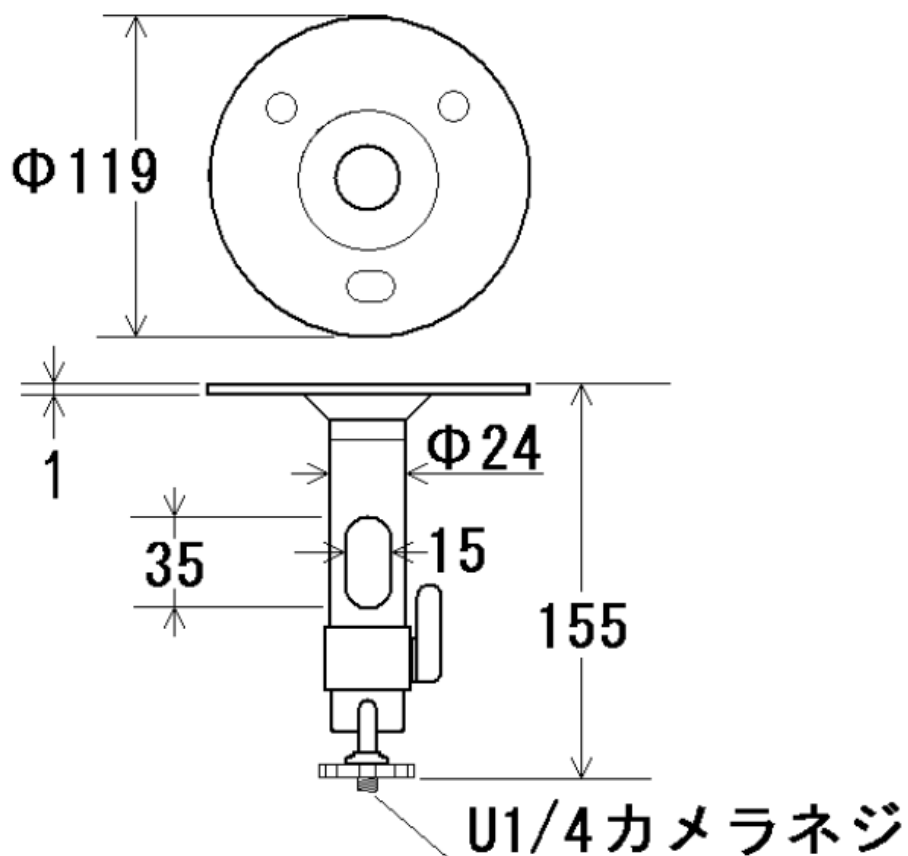

## 定 格

設置条件	壁面／天井用(伸縮なし)
適用場所	屋内、屋外
適合機種	各種CCTVカメラ、ハウジング
全長	155mm
ベース寸法	119mm
材質	圧延鋼板 アルミ合金
最大回転角度	前後+90° ~ -30° 回転360°
最大搭載荷重	10kg
質量	0.255kg
塗装色	銀色
備考	パイプ内に配線可能

## 外観寸法図

型 番

SB013

株式会社KSM

分類

CCTV

発行

2018年1月