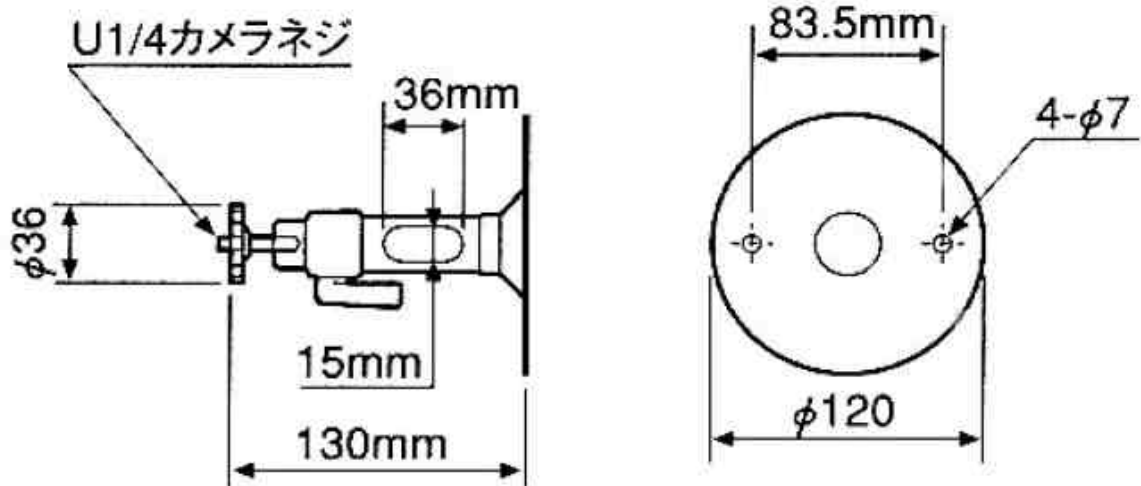

# カメラ取付金具

## 定 格

設置条件	壁面 / 天井用 (伸縮なし)
ボディ材質	アルミニウム
最大付加重量	4Kg
垂直角度範囲	90° ~ -20°
水平角度範囲	360°
全長	130mm
ベース寸法	120mm
重量	240g
適用場所	屋内
色	シルバー
備考	パイプ内に配線可能

## 外観寸法図

型 番

SB - 013

株式会社 KSM