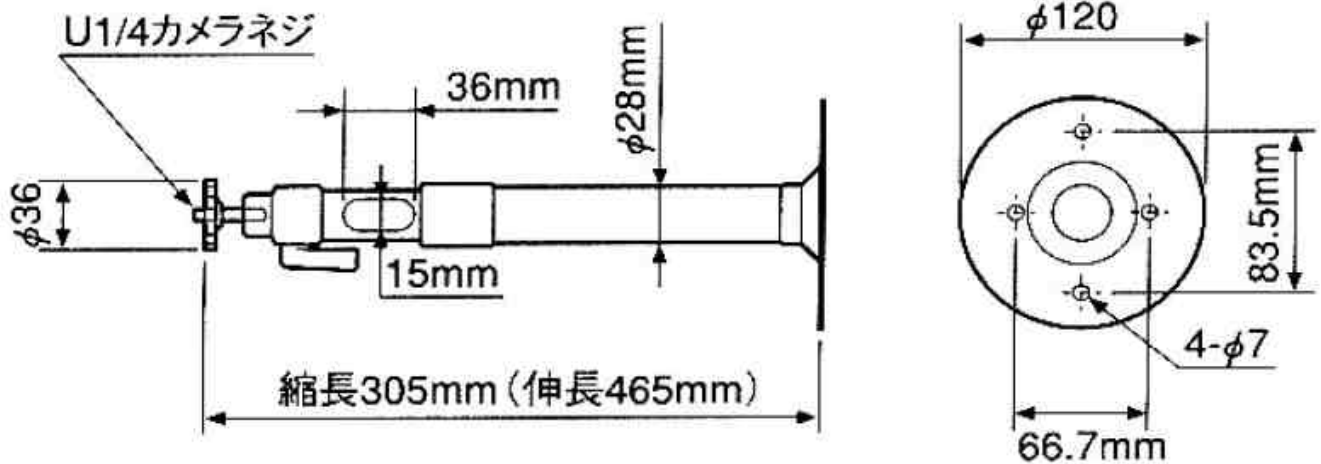

カメラ取付金具

定 格

設置条件	天井用
ボディ材質	アルミニウム
最大付加重量	4Kg
垂直角度範囲	90° ~ -20°
水平角度範囲	360°
全長	305 ~ 465mm
ベース寸法	120mm
重量	380g
適用場所	屋内
色	シルバー
備考	パイプ内に配線可能

外観寸法図

型 番

TB - 102

株式会社 KSM