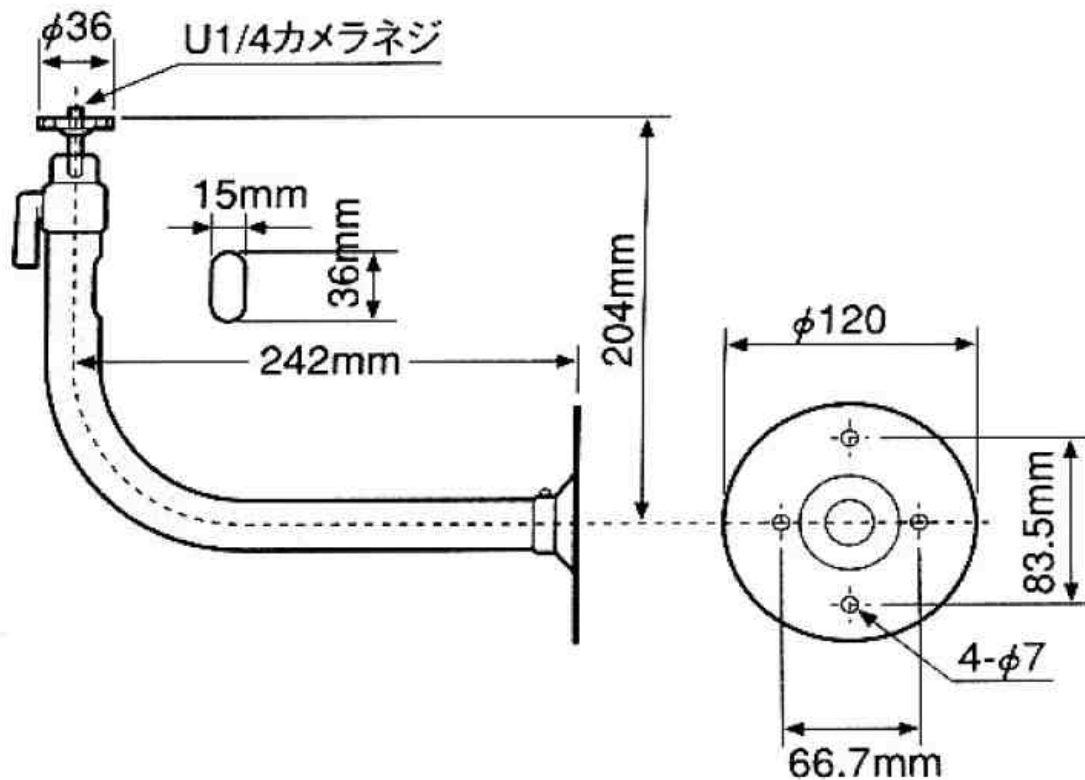

カメラ取付金具

定 格

設置条件	天井用
ボディ材質	アルミニウム
最大付加重量	4Kg
垂直角度範囲	90° ~ -20°
水平角度範囲	360°
全長	242mm
ベース寸法	120mm
重量	340g
適用場所	屋内
色	シルバー
備考	パイプ内に配線可能

外観寸法図

型 番

TB - 103

株式会社 K S M