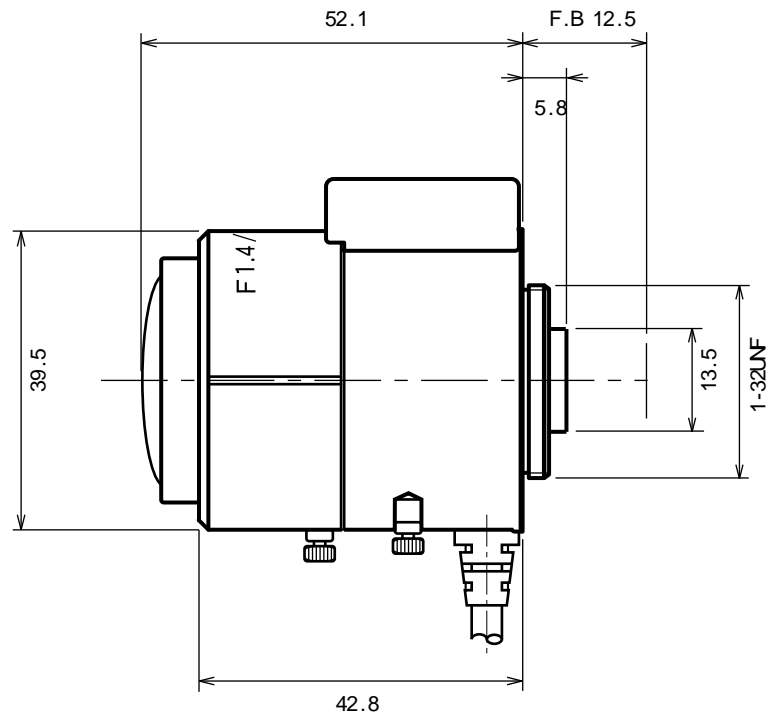

TV1634DC

イメージサイズ: $\frac{1}{3}$ $\frac{1}{4}$

【仕様】

焦点距離:	1.6~ 3.4mm
最大口径比:	1:1.4
絞り:	F1.4~360相当 オートクローズシステム
包括角度:	1.6mmにて 180.0° × 114.1° 3.4mmにて 84.3° × 55.8°
最大画面寸法:	4.8x 3.6mm (6mm)
至近距離:	0~ 0.2m(前玉面より)
バックフォーカス:	7.06~ 11.54mm(In Air)
フランジバック:	12.5mm

操作:	Closeから Open: 4以下 Openから Close: 0以上
操作方式:	フォーカス: 手動 ズーム: 手動 アイリス: ガルバノメーター駆動
作動温度範囲:	-10~+50
マウント:	CS-マウント(レンズ姿勢調整可能)
大きさ、質量:	39.5x 52.1 約 105g

【構成】

- レンズ.....1
- レンズキャップ.....1
- ダストキャップ.....1

【外観図】

Unit:mm