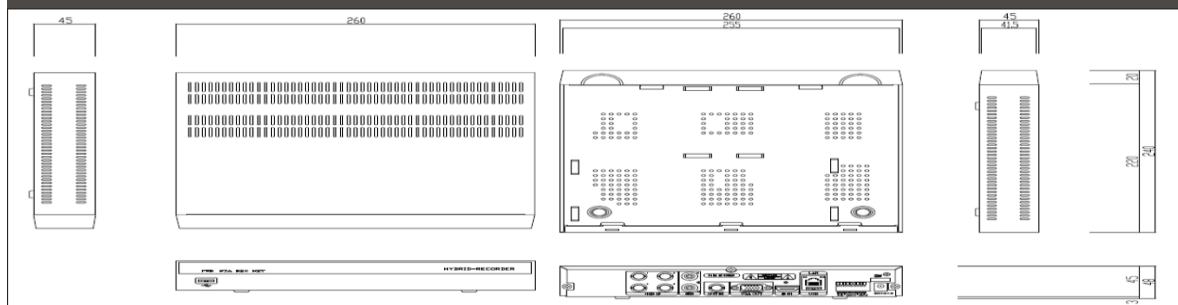

HDR-HT シリーズ 4ch AHD/TVIレコーダー

仕様

型式	FDS-400HT (1U)	
0 / S	エンベデッド リナックス	
圧縮方式	H. 264	
映像入力方式	NTSC	
映像入力	4CH (TVI & AHD & CVBS)	
映像出力	HDMI (1), VGA (1), SPOT (1)	
分割画面	1, 4	
解像度	HD: 1920 × 1080 (1080P), 1280 × 720 (720P) CVBS: 960x480, 720x480, 352x240	
録画速度	60コマ / 1080P	
録画画質	VBR: 画質4段階 (低, 標準, 高, 最高), CBR: 11段階 (128KBPS ~ 3MBPS)	
録画モード	常時, モーション, センサー, 常時+モーション, 常時+センサー, モーション+センサー / 緊急録画	
検索モード	カレンダー, 日付時間, 最初から, 最後から, システムログ, イベントログ, ブックマーク	
再生モード	即時再生 (10秒前~5分前) / 前日, 翌日 / タイムバー / 再生, 一時停止, 逆再生, 早送り, コマ送り, 逆コマ送り / 倍速 (1, 2, 4, 8, 16, 32)	
音声入力 / 出力	入力:1 / 出力:1	
アラーム入力 / 出力	センサー入力:4 / アラーム出力:1	
内蔵HDD	最大1枚 (6TB対応)	
デジタルズーム	ライブ / 再生 対応	
バックアップ	USB, ネットワーク	
システム操作	リモコン, マウス, ネットワーク	
ポート	RS-485	PTZコントロール
	LAN	RJ45 (10 / 100 / 1000 Mbps), Ethernet
	USB	×2 (前面, 後面)
電源	DC12V 3A	
消費電力※1	10.7W (安定時)	
動作温度 / 湿度	5°C ~ 40°C / 20%RH ~ 90%RH (結露なきこと)	
外形寸法	260 (W) × 240 (D) × 48 (H) mm	
重量	約1.20kg (HDD / ODDを除く)	

※1: 消費電力は2TB搭載を基準とし搭載容量により変動がございます。

※本仕様は予告なく変更することがあります。

寸法

KSM

この商品に関するお問い合わせは.....

〒532-0011 大阪市淀川区西中島1-14-17 (株)KSM

TEL 06-6886-8511 E-Mail info@ksm-corp.com

URL <http://www.ksm-corp.com>