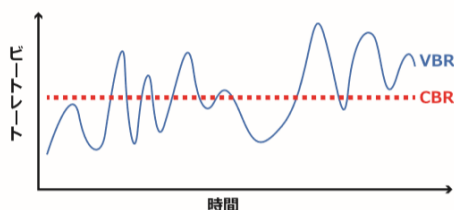

UTC機能

本製品からカメラのOSDメニュー設定をすることができます。
(ただし、UTC機能を搭載しているカメラに限りです。)

再生 / 検索

- ・再生
簡単な操作で直前(10秒前~5分前)の映像を追っかけ再生することができます。

- ・検索
ブックマーク検索など用途に合わせた様々な検索をすることができます。

- ・タイムバー検索
タイムバーまたは前日、翌日ボタンを押すことで再生したい時間帯をすぐ表示することができます。

録画モードの選択

CBR(選択ビットレートに固定)とVBR(色、動きなどによって変動)の二つの録画モードから録画データの保存期間と画質との優先順位を選択することができます。

遠隔監視&UMSソフト

UMSを使用して一つのパソコンから複数のDVRに遠隔接続して管理することができます。

その他にウェブブラウザやSMART PHONEからも閲覧することができます。

HDR-HT シリーズ 4ch AHD/TVIレコーダー