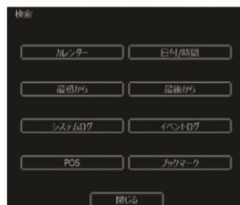

UTC機能

本製品からカメラのOSDメニュー設定をすることができます。
(ただし、UTC機能を搭載しているカメラに限りです。)

再生 / 検索

- ・再生
簡単な操作で直前(10秒前~5分前)の映像を追っかけ再生することができます。

- ・検索
ブックマーク検索など用途に合わせた様々な検索をすることができます。

- ・タイムバー検索
タイムバーまたは前日、翌日ボタンを押すことで再生したい時間帯をすぐ表示することができます。

録画モードの選択

CBR(選択ビットレートに固定)とVBR(色、動きなどによって変動)の二つの録画モードから録画データの保存期間と画質との優先順位を選択することができます。

遠隔監視&UMSソフト

UMSを使用して一つのパソコンから複数のDVRに遠隔接続して管理することができます。

その他にウェブブラウザやSMART PHONEからも閲覧することができます。

HDR-HT シリーズ 4ch AHD/TVIレコーダー