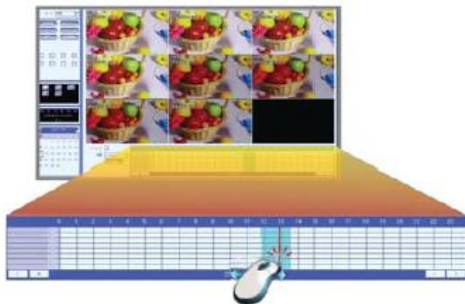

用途に合わせた検索モード

タイムバー検索

タイムバーで再生したい時間帯をワンクリックで表示することができます。