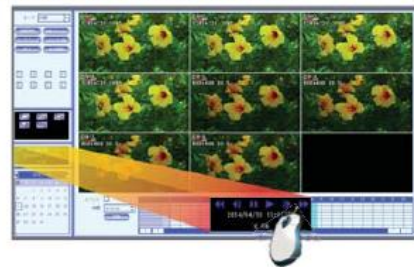

# NQT-04AHD

**AHD/TVI/アナログカメラ信号自動認識ハイブリッドレコーダー**  
**1920×1080の高解像度で録画可能**  
**即時再生機能 / バックアップデータ再生対応**  
**イメージキャプチャ機能(ライブ・再生)**  
**HDMI/VGA 同時出力対応**

## 用途に合わせた検索モード

### タイムバー検索

タイムバーで再生したい時間帯をワンクリックで表示することができます。

### スムーズな再生

スロー再生から倍速再生まで、早送り・巻き戻しが可能なので、コマ飛びのない滑らかな映像を再生することができます。(0.25倍速から64倍速までの9段階調整)