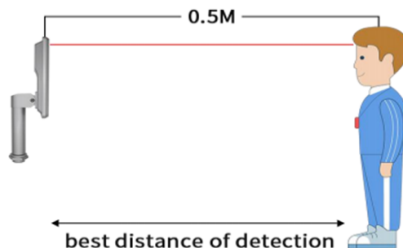

タブレット型サーマルカメラシステム

検温

マスク
検知

計測誤差
 $\pm 0.3^{\circ}\text{C}$

非接触一次検査に最適です！

特徴

- ・額の温度で計測、最短1秒で検温可能
- ・計測誤差 $\pm 0.3^{\circ}\text{C}$ の検温精度
- ・設定体温以上の検知でアラート出力
- ・マスクの着脱を検知し、注意喚起が可能
- ・顔の登録が1万人まで可能
- ・ホワイトリスト / ブラックリストの登録
- ・省エネ設計。カメラに1.2 m近づくと自動で電源オン
- ・最適な計測距離（50cm）まで音声で案内
- ・初期設定不要、簡単設置（検温のみ利用の場合）

オプション機能

- ・レコーダーと接続すれば録画が可能。
- ・携帯アプリから遠隔モニター（要ネットワーク設定）
- ・壁掛け、据え置き対応。
- ・出入り口にゲートを置くことで確実な入場制限

スタンド
取付画像

タブレット型サーマルカメラシステム

モデル名	RS-H658		
イメージ			
映像 (カメラ、LCDモニター)	撮影素子	1/2.8"CMOS Sensor(IMX327)	
	有効画素	1,920 x 1,080 (2.0MP)	
	最低照度	カラー 0.1 Lux // 白黒 0.05 Lux	
	LCDサイズ	7インチ	
レンズ	フォーカス	3.6mm F=2.0	
	フォーカス制御	固定	
	レンズマウント	単焦点	
機能	DAY & NIGHT	自動、週間、夜間 (IR CUT)	
	逆光補正	○	
	WDR	D-WDR	
	ノイズ	2D, 3D DNR	
	動き検知	○	
	スマート機能	顔認識 (最大登録人数: 1万人) 一人当たりデータ容量は100KB以下	
		マスク着用可否検知 各種ゲートとの連動	
	アラーム	△別途リレー必要	
	音声	○	
	体温測定時間	1 ~ 2 秒	
	体温測定誤差	±0.3℃	
体温測定距離	0.3 ~ 1.2m (推奨距離50cm)		
ネットワーク	イーサネット	RJ-45 (10/100Base-T)	
	映像圧縮	H.264/H.265/H.265+/MJPEG	
	ビットレート	128Kbps~12Mbps CBR/VBR	
		Main :1920*1080 Sub:704*576;640*360;352*288	
	音声圧縮	G.711U	
	プロトコル	HTTP, TCP/IP, IPv4, UPNP, RTSP, UDP, SMTP, NTP, DHCP, DNS, IP Filter, PPPOE, DDNS, FTP, IP Search(Support P6S IP camera,DVR, NVS and etc.)	
	保安	IP Filter	
API サポート	Open API, Onvif		
一般事項	動作温度	-10℃ ~ +50℃	
	動作湿度	-40 F to 140 F Humidity 90% or less (non-condensing)	
	入力電源	12V DC +10%	
	PoE	X	
	消費電力	5W	