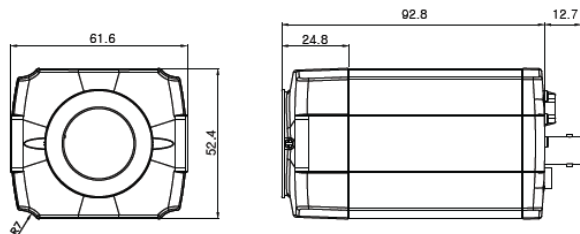

基本システム構成

外形寸法図

型式	HCC-790NVP
撮像素子	1/3インチ CCD
総画素数 (有効画素数)	41万画素 (38万画素)
同期方式	内部同期
水平解像度	540 TV本
S/N比	50dB以上
最低照度	0.01ルクス デイナイトモード, AGCオン
レンズマウント	CSマウント
ホワイトバランス	ATW、AWB、固定、マニュアル
逆光補正	On/Off
フリッカーレス機能	On/Off
同期方式	内部同期
映像出力	電源重畳信号 (BNC端子)
供給電圧	DC20V~48V +10% (専用電源ユニットから供給)
消費電力	最大2.2W
寸法	61.6(W)×52.4(H)×92.8(D) ;単位はmm
重量	330g
専用電源ユニット	HVP-04CH-S-J (4台用)、HVP-08CH-S-J (8台用)