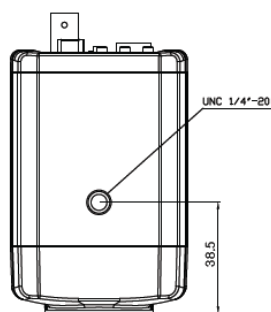

基本システム構成

外形寸法図

型式	HCC-790NVP
撮像素子	1/3インチ CCD
総画素数 (有効画素数)	41万画素 (38万画素)
同期方式	内部同期
水平解像度	540 TV本
S/N比	50dB以上
最低照度	0.01ルクス デイナイトモード, AGCオン
レンズマウント	CSマウント
ホワイトバランス	ATW、AWB、固定、マニュアル
逆光補正	On/Off
フリッカーレス機能	On/Off
同期方式	内部同期
映像出力	電源重畳信号 (BNC端子)
供給電圧	DC20V~48V +10% (専用電源ユニットから供給)
消費電力	最大2.2W
寸法	61.6(W)×52.4(H)×92.8(D) ;単位はmm
重量	330g
専用電源ユニット	HVP-04CH-S-J (4台用)、HVP-08CH-S-J (8台用)