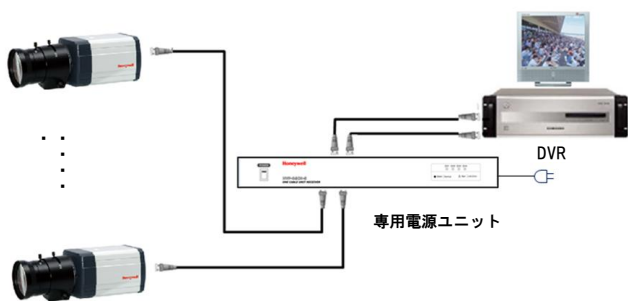

ワンケーブル DAY & NIGHTカメラ

HCC-790NVP

主な特徴

1. 電源重畳: 専用電源ユニットより同軸ケーブル1本での配線が可能
2. デイナイト: 昼間はカラー夜間は白黒で24時間の連続監視が可能
3. 540TV本: 水平解像度540TV本は業界最高クラスです
4. OSD: 設定時に操作性の高いオンスクリーンディスプレイを採用
5. 低照度: デイナイトモードで0.01ルクス

製品仕様

基本システム構成

外形寸法図

型式	HCC-790NVP
撮像素子	1/3インチ CCD
総画素数 (有効画素数)	41万画素 (38万画素)
同期方式	内部同期
水平解像度	540 TV本
S/N比	50dB以上
最低照度	0.01ルクス デイナイトモード, AGCオン
レンズマウント	CSマウント
ホワイトバランス	ATW、AWB、固定、マニュアル
逆光補正	On/Off
フリッカーレス機能	On/Off
同期方式	内部同期
映像出力	電源重畳信号 (BNC端子)
供給電圧	DC20V~48V +10% (専用電源ユニットから供給)
消費電力	最大2.2W
寸法	61.6(W)×52.4(H)×92.8(D) ;単位はmm
重量	330g
専用電源ユニット	HVP-04CH-S-J (4台用)、HVP-08CH-S-J (8台用)