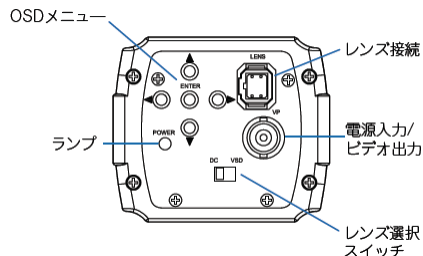

端子及びボタンの名称

KSM

この商品に関するお問い合わせは.....
〒532-0011 大阪市淀川区西中島1-14-17 (株)KSM
TEL 06-6886-8511 E-Mail info@ksm-corp.com
URL <http://www.ksm-corp.com>

製造元; **Honeywell**