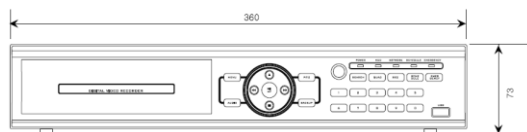

高機能デジタルビデオレコーダー

◆ 仕様

型式	HDR-F400	HDR-F900	HDR-F1600
映像圧縮方式	H.264		
映像方式	NTSC / PAL (選択可)		
映像入力	4Ch (BNC)	9Ch (BNC)	16Ch (BNC)
映像出力	メイン出力 (BNC 1ch・VGA 1ch・S-VHS 1ch), スポット出力 (BNC 1ch)		
映像出力	スルーアウト4ch	スルーアウト9ch	スルーアウト16ch
出力モード	小型TV, CCTV, VGAモニタ (選択可)		
分割モード	1, 4	1, 4, 6, 8, 9	1, 4, 6, 8, 9, 10, 13, 16
録画解像度 (NTSC)	CIF (352 X 240), 2CIF (704 X 240), D1 (704 X 480)		
録画フレーム (CIF)	120 fps	270 fps	480 fps
(2CIF)	120 fps	240 fps	240 fps
(D1)	120 fps	120 fps	120 fps
録画モード	緊急録画、スケジュール録画、センサー録画、モーション録画		
検索モード	カレンダー検索、日時検索、イベント検索、最初・最後のデータ		
音声 (入力/出力)	4入力 / 1出力		
アラーム (入力/出力)	4入力 / 1出力		
ポート	RS-232・RS-485・RJ-45		
遠隔接続	CMS又はブラウザ		
バックアップ	DVD-RW(本体内蔵)・USBメモリー・CMS(ネットワーク経由)		
ハードディスク容量	標準 500GB	標準 1.0TB	標準 1.0TB
ハードディスク搭載	SATAハードディスク 1台 (内蔵DVD-RWなしの場合、SATAハードディスク 2台)		
操作	本体フロントボタン・USBマウス・IRリモコン		
電源	12V / 5A アダプター使用		
動作周囲温度・湿度	0°C~40°C・30%~80%(RH・非結露)		
外形寸法	360mm(W)×347mm(D)×73mm(H)		
質量	約3.5Kg		

◆ 外形寸法図 (単位: mm)

この商品に関するお問い合わせは.....
〒532-0011 大阪市淀川区西中島1-14-17 (株)KSM
TEL 06-6886-8511 E-Mail info@ksm-corp.com
URL <http://www.ksm-corp.com>

販売元; **KSM**

CEFC