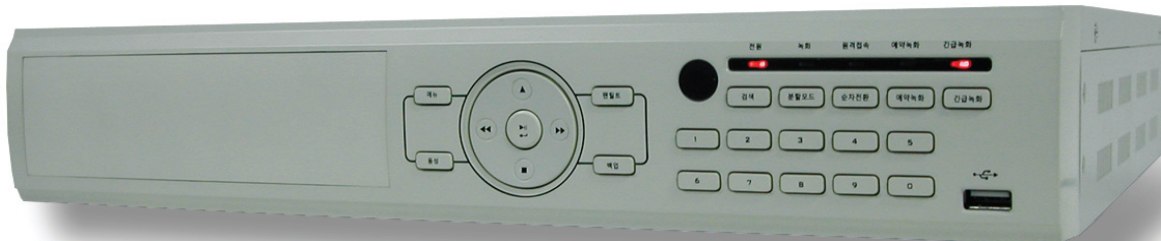

# 高機能デジタルビデオレコーダー

## HDR-F400H/F900H/F1600H

**高効率のH.264圧縮方式を採用したハイスペックレコーダー**  
**マウス・リモコンでの簡単操作**  
**960×480の高解像度での記録**  
**前面USBポートからの簡単バックアップ**  
**CMSソフトによる遠隔地の複数拠点の一括管理**  
**e-SATA接続による外部HDDへの録画に対応**

1. H.264圧縮による長時間録画
2. VGAとHDMI出力機能をサポート
3. USBデバイスへの簡単バックアップ
4. バックアップデータをレコーダーから再生可能(USBのみ)
5. CMSソフトによる充実したネットワーク機能
6. ミラーリング機能によるデータの紛失の防止  
(※内蔵DVD-RWなしの場合で、内蔵ハードディスクを2台搭載した場合のみ)

### Central Monitoring Software

CMS(中央監視システム)は、遠隔地に設定した複数のレコーダーを、中央管理センターでモニタリング、管理、制御出来るソフトです。

- ・最大1,024CHのライブ映像が同時に出力
- ・E-MAP機能
- ・イベントアラームのポップアップ機能
- ・遠隔地から設定変更やバックアップが可能
- ・ライブ・録画の音声のサポート