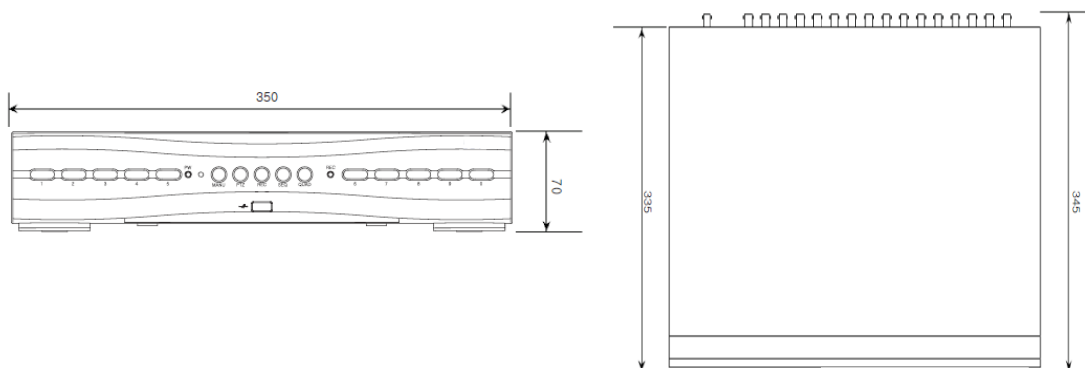

高機能デジタルビデオレコーダー

◆ 仕様

型式	HDR-FX412H
映像圧縮方式	H.264
映像方式	NTSC / PAL (選択可)
映像入力	4Ch (BNC)
映像出力	メイン出力 (BNC 1ch・VGA 1ch・S-VHS 1ch), スポット出力 (BNC 1ch)
映像出力	スルーアウト4ch
出力モード	小型TV, CCTV, VGAモニター (選択可)
分割モード	1, 4
録画解像度 (NTSC)	CIF(352 X 240), 2CIF(704 X 240), D1(704 X 480)
録画フレーム (CIF)	120 fps
(2CIF)	120 fps
(D1)	120 fps
録画モード	緊急録画、スケジュール録画、センサー録画、モーション録画
検索モード	カレンダー検索、日時検索、イベント検索、最初・最後のデータ
音声 (入力/出力)	4入力 / 1出力
アラーム (入力/出力)	4入力 / 1出力
ポート	RS-232・RS-485・RJ-45
遠隔接続	CMS又はブラウザ
バックアップ	USBメモリー・CMS(ネットワーク経由)
ハードディスク容量	標準 500GB
ハードディスク搭載	SATAハードディスク 1台(最大2台)
操作	本体フロントボタン(カメラ選択のみ)・USBマウス・IRリモコン
電源	12V / 5A アダプター使用
動作周囲温度・湿度	0°C~40°C・30%~80%(RH・非結露)
外形寸法	360mm(W)×347mm(D)×73mm(H)
質量	約3.5Kg

◆ 外形寸法図 (単位 ; mm)

KSM この商品に関するお問い合わせは.....
〒532-0011 大阪市淀川区西中島1-14-17 (株)KSM
TEL 06-6886-8511 E-Mail info@ksm-corp.com
URL <http://www.ksm-corp.com>

製造元 ; **Honeywell**