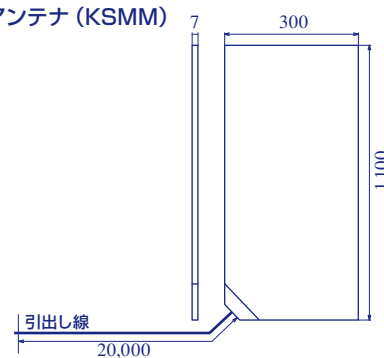

■マットアンテナ (KSMM)