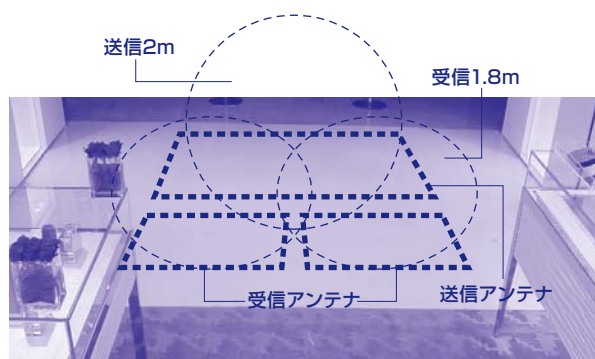

リセットマット (KSMK)

非接触解除でレジでのタグ消去の効率化を可能にしました。タグ取り忘れ防止機能を付け、レジでタグの取り忘れトラブルを無くしました。

カードタグ

これまで警戒が困難だったサイズにもサイズのカード入れに入れる事により警戒が可能になりました。

3.9mm (カード2~3枚分の厚み)

ホームセンター導入事例

導入事例

ゲートアンテナ-----15台
 貼付タグ-----8,000個
 ループタグ-----5,000個
 解除マット-----32台
 ハンディーリセッター----32台

ブランドブティック導入事例

埋込アンテナ送受信システム ---1セット
 ループタグ ----- 500個
 RFID電源を使用したシリーズもあります。
 解除マット----- 1台
 ハンディーリセッター---- 2台

寸法図 (単位:mm)

■ゲートアンテナ (KSMG)
 外形寸法 (W×D×H) 400×110×1500mm

カーアクセサリーショップ導入事例

ゲートアンテナ-----1台
 貼付タグ-----450個
 ループタグ-----50個
 解除マット-----1台
 ハンディーリセッター----3台