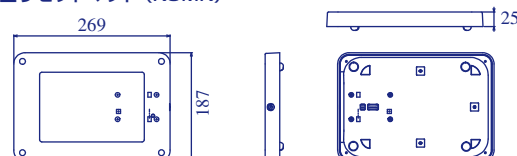

■リセットマット (KSMK)

安全に関する
ご注意

正しく安全にお使いいただくため、ご使用前に必ず「取扱説明書」と「使用上のご注意」をよくお読みください。
水、湿気、湯気、ほこり、油煙等の多い場所に設置しないでください。火災、感電、故障などの原因となることがあります。

お問い合わせ